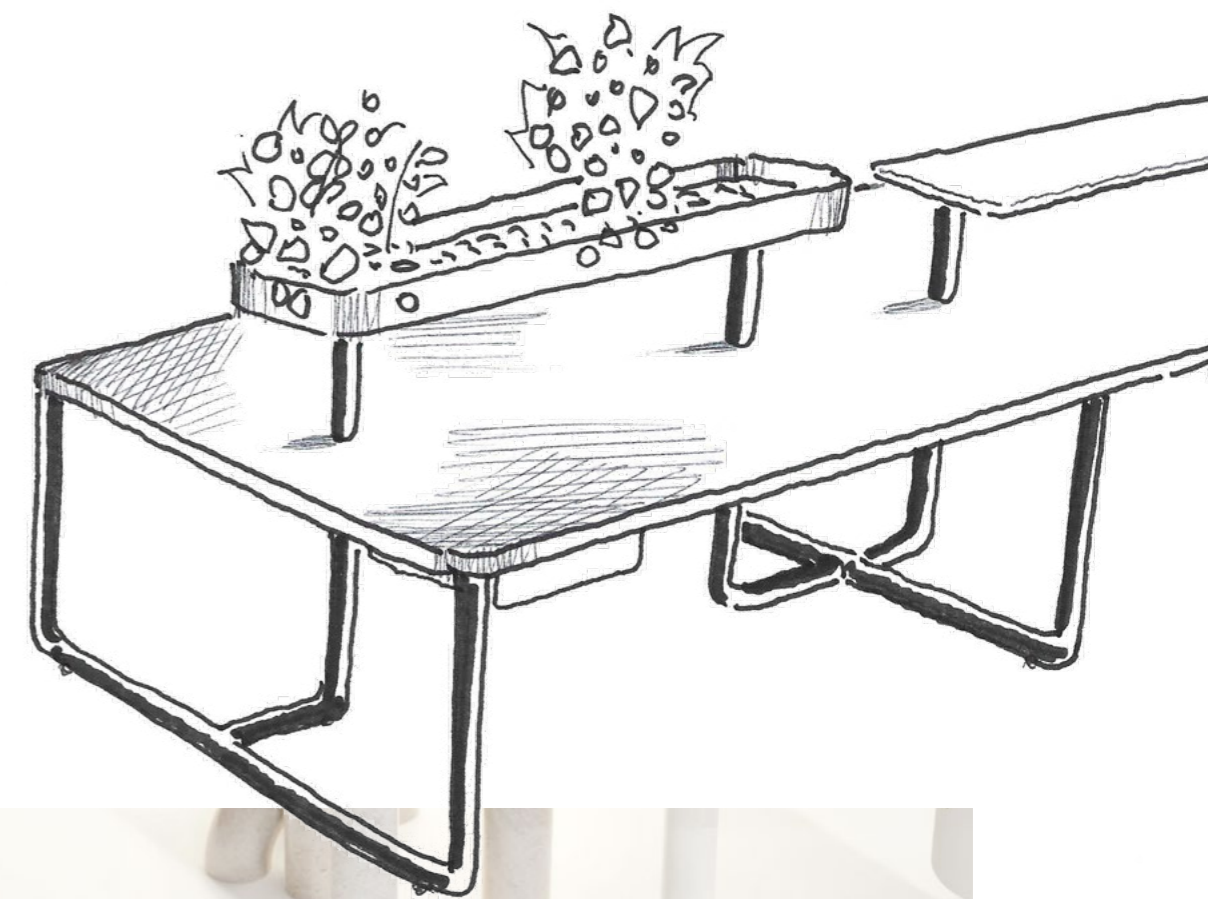

Funzionalità

Itube è stato pensato con diverse tipologie di accessori: mensole rettangolari o dalla forma organica, portapiante e vani portaoggetti incassati tra i semipiani.