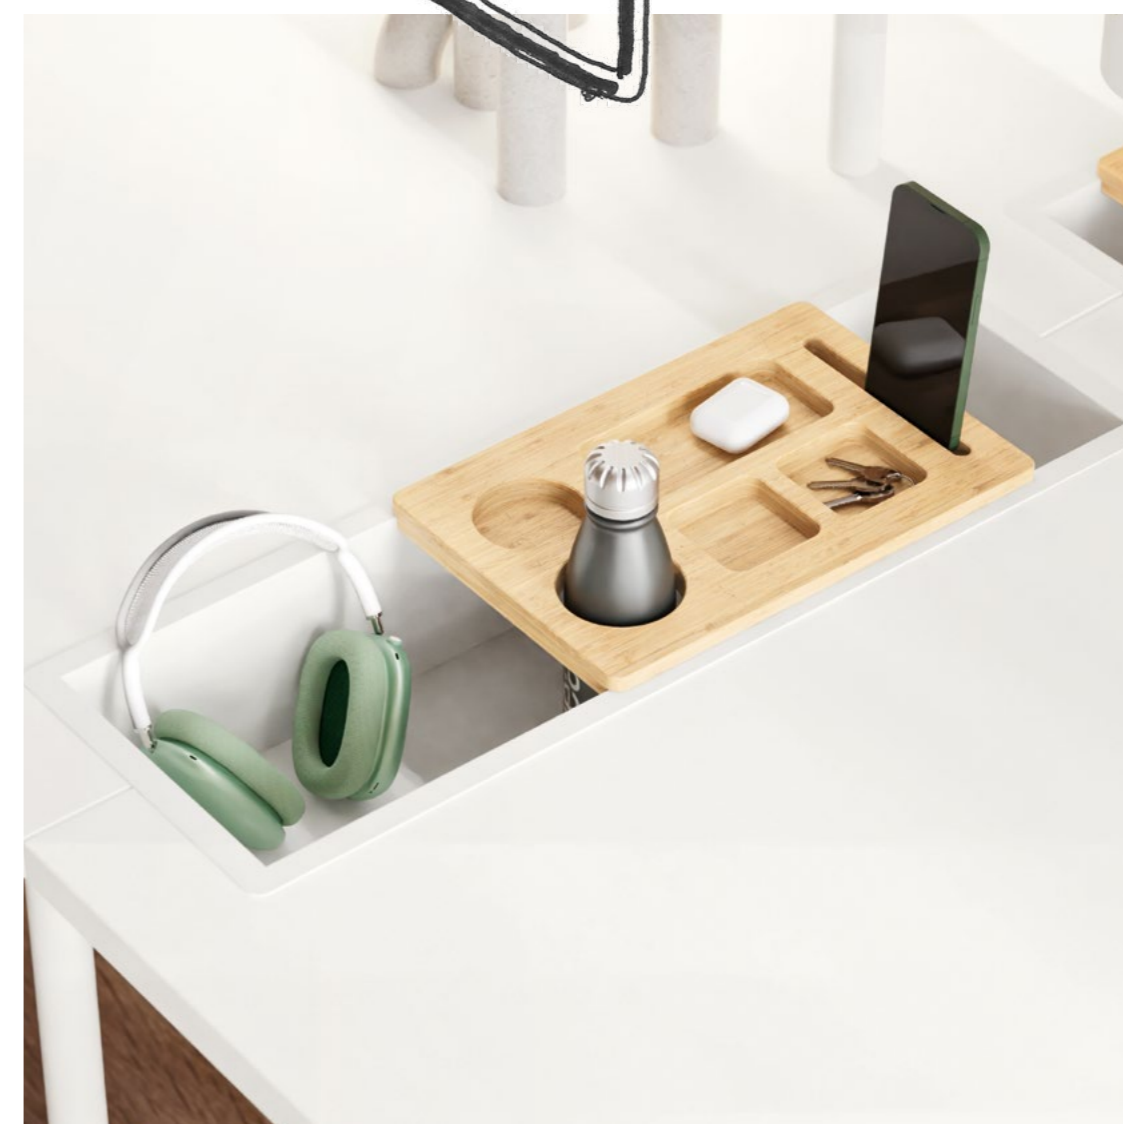

Funzionalità

Itube è stato pensato con diverse tipologie di accessori: mensole rettangolari o dalla forma organica, portapiante e vani portaoggetti incassati tra i semipiani.