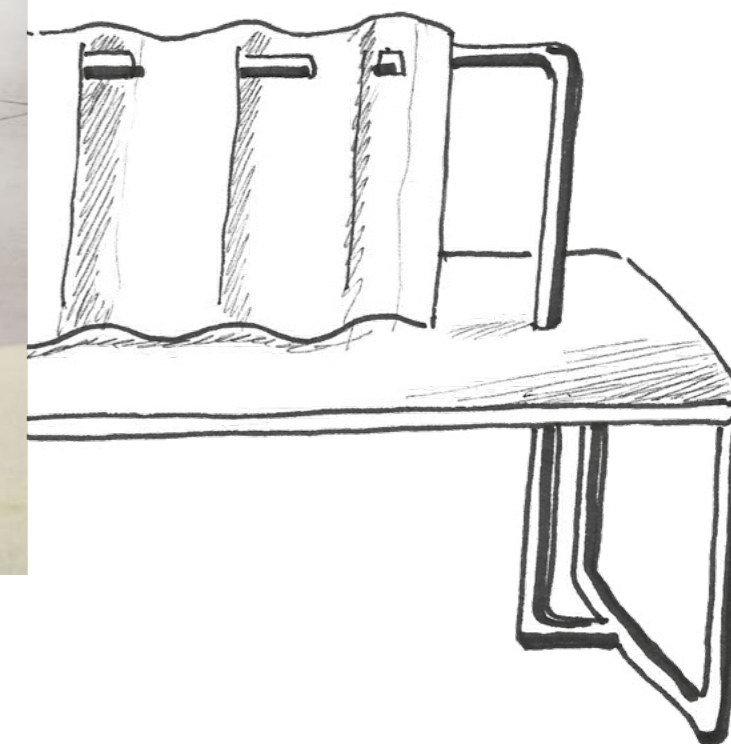

Bench | Bench | Bench | Bench **Fin.** MK, EK, FF
L 400 P 160 H 73,4 cm | W 157 1/2" D 63" H 29"