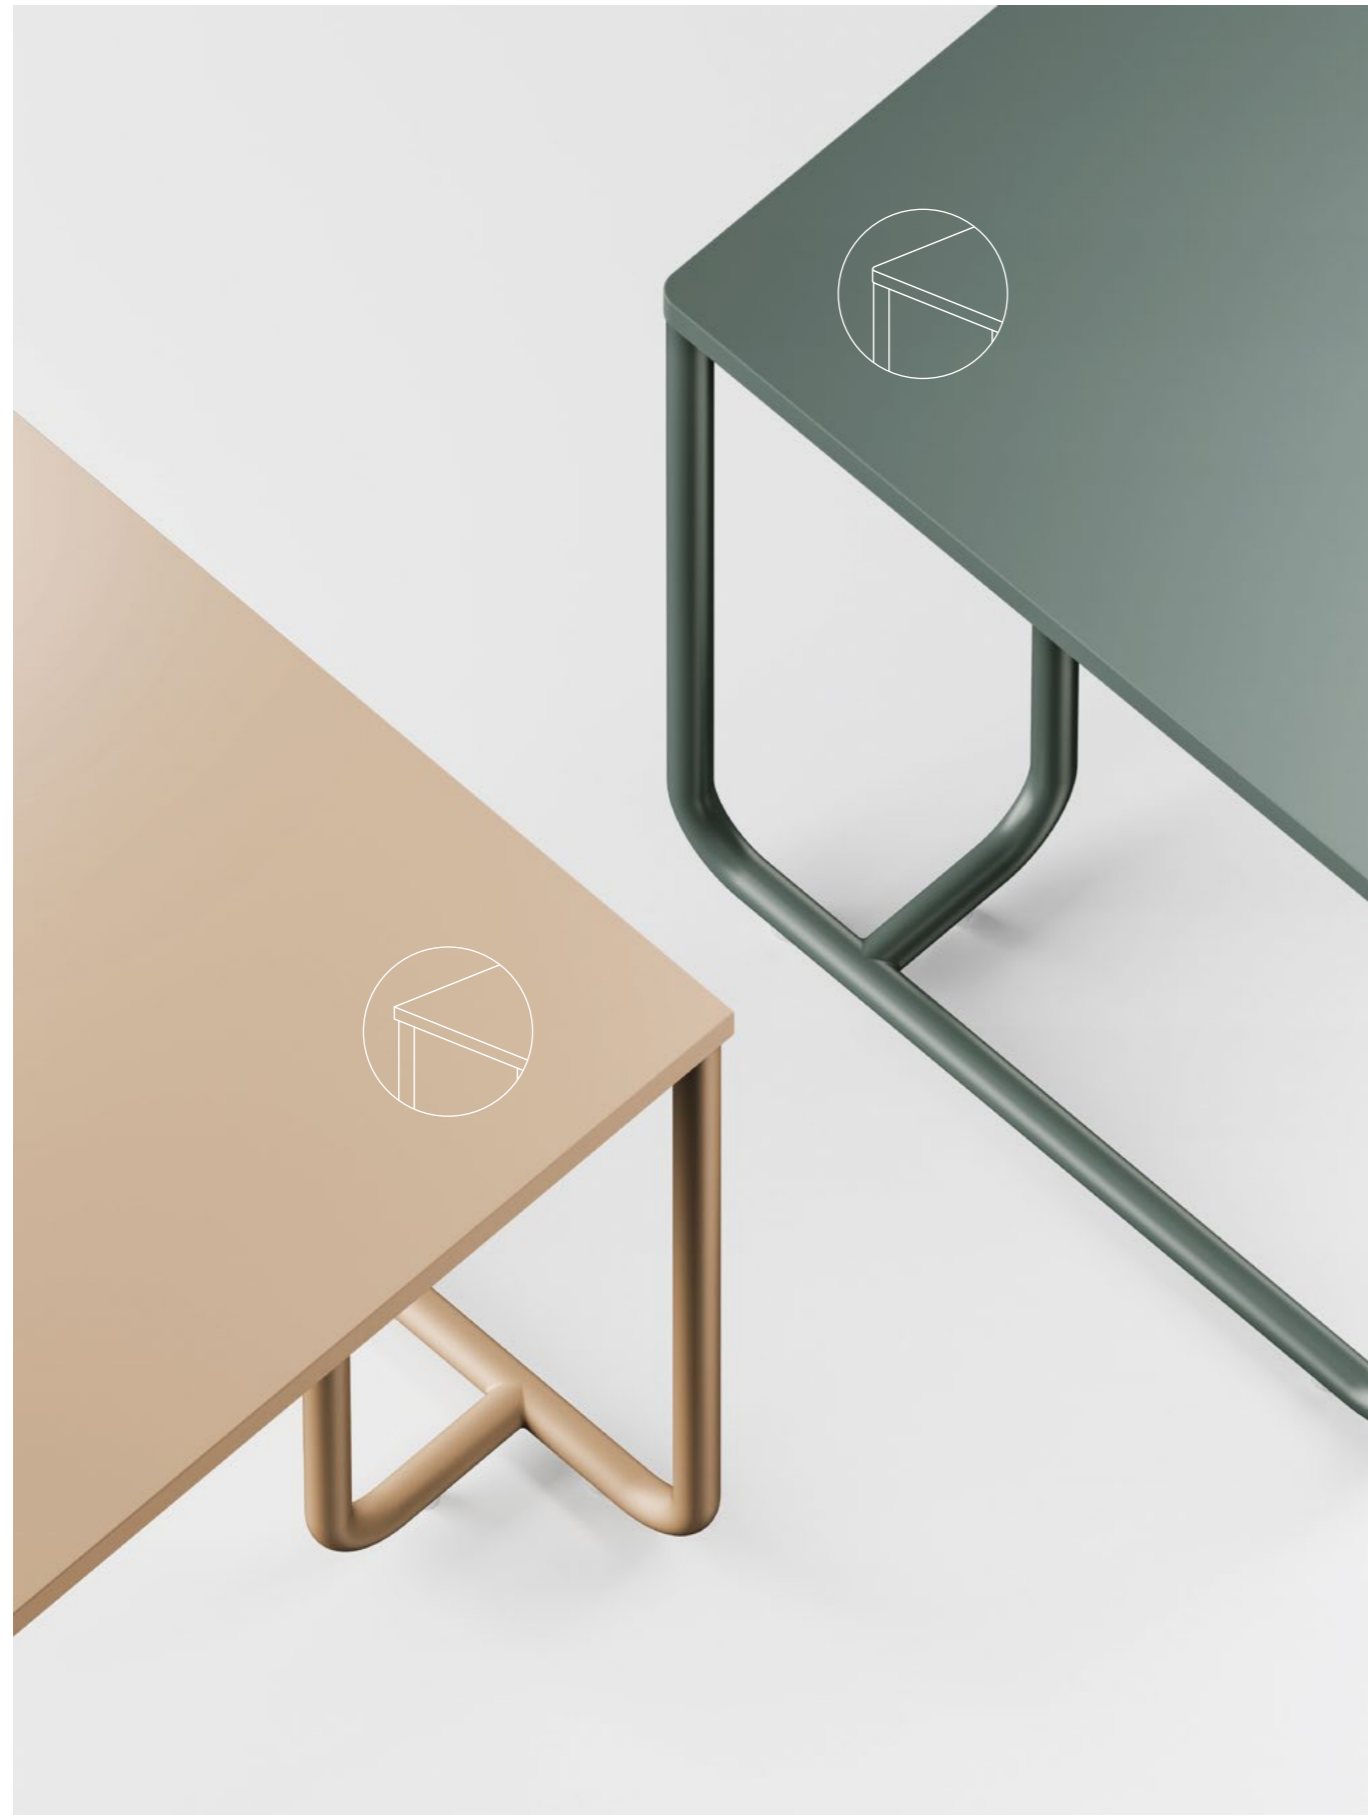

Piani | Desk tops | Plateaux | Sobres

Spessore 3 cm | 3 cm (1 1/4") thick | 3 cm d'épaisseur | 3 cm de espesor