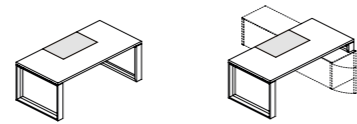

Ergonomie und Design nehmen Gestalt an im zylindrischen Griff von brüniertes Metall, das die Arche-Linie auszeichnet. Die 39-mm-Seite bietet einen stylischen Seitenverschluss.

La ergonomía y el diseño toman forma en el tirador cilíndrico de metal bruñido que distingue la línea Arche. El lateral de 39 mm ofrece un elegante cierre lateral.

h 75 cm

w 160-180 cm  
d 80 cm

w 180 cm  
d 80 cm

w 200÷240 cm  
d 100 cm

h 38,5 cm

w 100÷200 cm  
d 2,3 cm

h 30 cm

w 110÷210 cm  
d 1,9 cm

h 50 cm

w 110÷210 cm  
d 1,9 cm

h 75 cm

w 120 cm  
d 60 cm

h 75÷132cm

w 122,5 cm  
d 60 cm

h 54 cm

w 173,2 cm  
d 56,2 cm