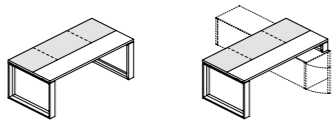

Ergonomie und Design nehmen Gestalt an im zylindrischen Griff von brüniertes Metall, das die Arche-Linie auszeichnet. Die 39-mm-Seite bietet einen stylischen Seitenverschluss.

La ergonomía y el diseño toman forma en el tirador cilíndrico de metal bruñido que distingue la línea Arche. El lateral de 39 mm ofrece un elegante cierre lateral.

h 75 cm

w 160-180 cm  
d 80 cm

w 180 cm  
d 80 cm

w 200÷240 cm  
d 100 cm

h 38,5 cm

w 100÷200 cm  
d 2,3 cm

h 30 cm

w 110÷210 cm  
d 1,9 cm

h 50 cm

w 110÷210 cm  
d 1,9 cm

h 75 cm

w 120 cm  
d 60 cm

h 75÷132cm

w 122,5 cm  
d 60 cm

h 54 cm

w 173,2 cm  
d 56,2 cm