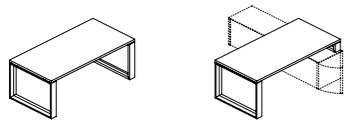

Ergonomics and design take shape in the burnished metal cylindrical handle enriching Arche storage. The 39 mm side offers a stylish lateral closure.

L'ergonomie et le design prennent forme dans la poignée cylindrique de métal bruni qui distingue la gamme Arche. Le côté de 39 mm offre une fermeture latérale élégante.

Ergonomie und Design nehmen Gestalt an im zylindrischen Griff von brüniertes Metall, das die Arche-Linie auszeichnet. Die 39-mm-Seite bietet einen stylischen Seitenverschluss.

La ergonomía y el diseño toman forma en el tirador cilíndrico de metal bruñido que distingue la línea Arche. El lateral de 39 mm ofrece un elegante cierre lateral.

h 75 cm

w 160-180 cm  
d 80 cm

w 180 cm  
d 80 cm

w 200÷240 cm  
d 100 cm

h 38,5 cm

w 100÷200 cm  
d 2,3 cm

h 30 cm

w 110÷210 cm  
d 1,9 cm

h 50 cm

w 110÷210 cm  
d 1,9 cm

h 75 cm

w 120 cm  
d 60 cm

h 75÷132cm

w 122,5 cm  
d 60 cm

h 54 cm

w 173,2 cm  
d 56,2 cm