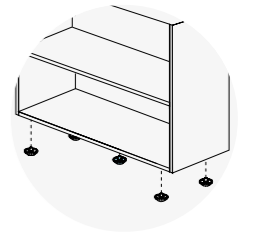

mélamine

métal (seulement pour étagères p:46cm, p:18")

top-flanc de finition en mélamine ou laqué mat

top-flanc de finition en bois

5° vérin anti-flexion standard

portes sans châssis

bois

mélamine