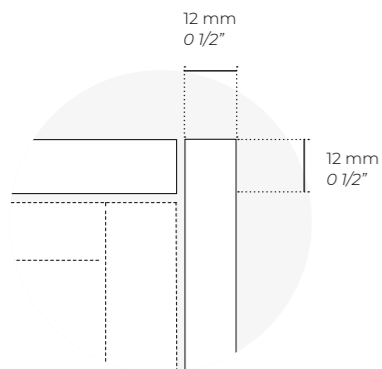

w	h	d
a.	50÷300 cm, 19 3/4"÷118"	1,2 cm, 0 1/2"	36-46 cm 14"-18"
b.	52,7÷302,7 cm, 20 3/4"÷119"	1,3 cm, 0 1/2"	1,3 cm, 0 1/2"

*obligatoire pour les armoires jusqu'à h.155,4 cm - 61 "

connection top-flanc

a* - dx

**en présence du flanc: top obligatoire