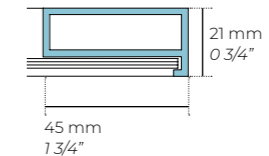

Pommeau pour porte en verre

* charnière avec fermeture ralentie en option.

* charnière avec fermeture ralentie de série