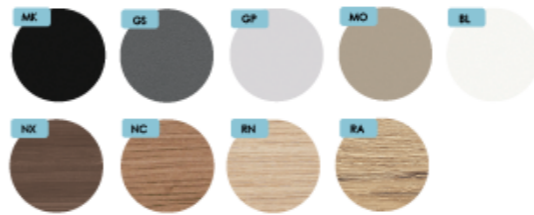

## composants et finitions

top et flanc de finition

1

bois

mélamine

laqué mat

structure et étagères

2

mélamine

métal (seulement pour étagères p:46cm, p:18")

top-flanc de finition en mélamine ou laqué mat

top-flanc de finition en bois

5° vérin anti-flexion standard

portes sans châssis

bois

mélamine