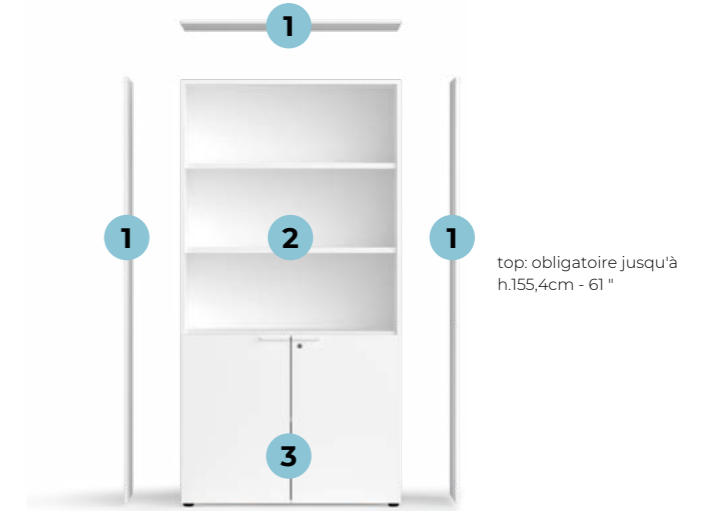

## composants et finitions

top et flanc de finition

1

bois

mélamine

laqué mat

structure et étagères

2

mélamine

métal (seulement pour étagères p:46cm, p:18")

top-flanc de finition en mélamine ou laqué mat

top-flanc de finition en bois

5° vérin anti-flexion standard

portes sans châssis

bois

mélamine