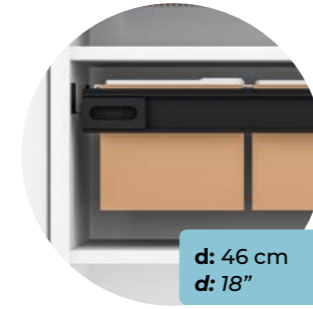

# Aba Jour

**epoxia**

accessoires

portemanteaux extractible

barre de renforcement pour étagère en mélamine fixe et mobile

d: 46 cm  
d: 18"

étagère en métal porte DS

d: 46 cm  
d: 18"

fond pour cadre extractible

d: 46 cm  
d: 18"

porte-dossiers extractibles (voir la liste des prix)

barre porte DS pour étagère en mélamine

h: 270,6 cm  
h: 106 1/2"

h: 232,2 cm  
h: 91 1/2"

h: 193,8 cm  
h: 76 1/4"

h: 155,4 cm  
h: 61"

h: 117 cm  
h: 46"

h: 78,6 cm  
h: 31"

32 mm  
1 1/4"

fianco armadio, fianco armadio,  
fianco armadio, fianco armadio,  
fianco armadio, fianco armadio,

d: 46 cm  
d: 18"      w: 50 cm  
w: 19 3/4"

h: 78,6 cm  
h: 31"

Lockers

h: 117 cm  
h: 46"

h: 155,4 cm  
h: 61"

h: 193,8 cm  
h: 76 1/4"

h: 76,8 cm  
h: 30 1/4"

h: 76,8 cm  
h: 30 1/4"

h: 232,2 cm  
h: 91 1/2"