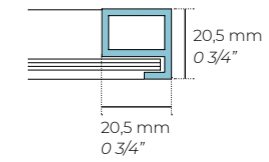

portes avec châssis

porte en verre avec châssis base

pommeau pour porte en verre

porte en verre avec châssis chromé