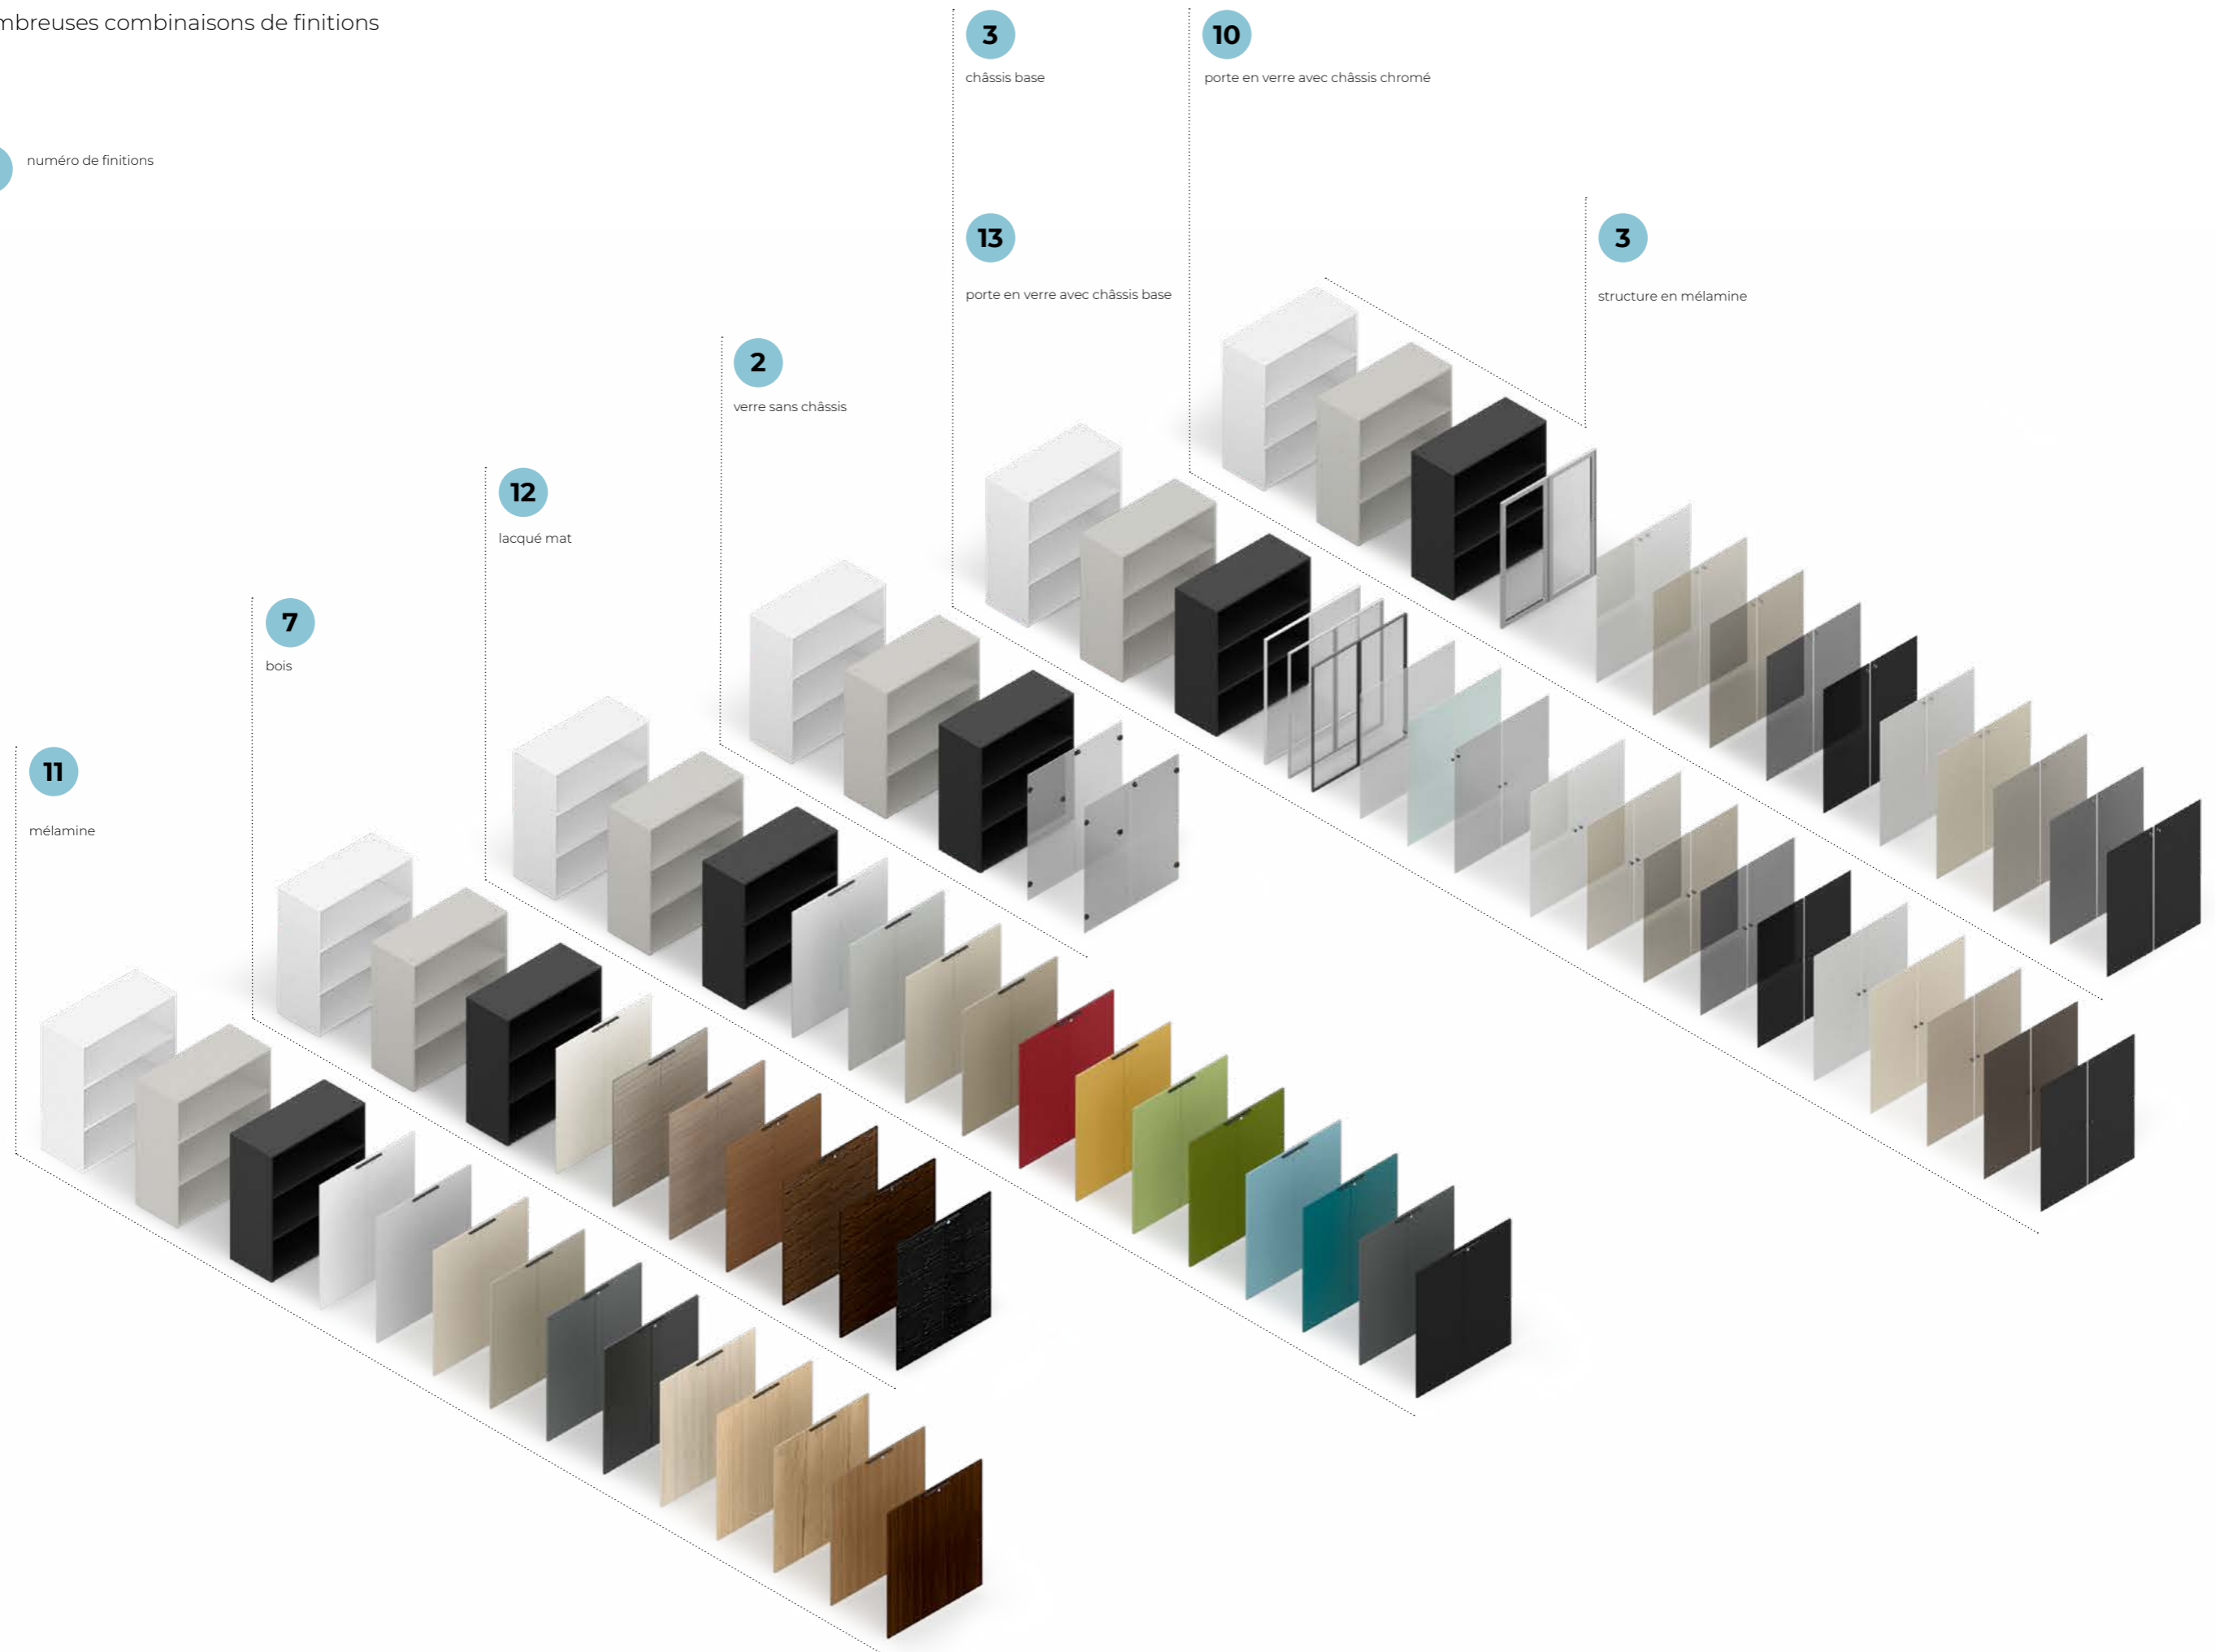

## composants et finitions

top et flanc de finition

1

bois

mélamine

laqué mat

structure et étagères

2

mélamine

métal (seulement pour étagères p:46cm, p:18")

top-flanc de finition en mélamine ou laqué mat

top-flanc de finition en bois

5° vérin anti-flexion standard

portes sans châssis

bois

mélamine

acqué mat

poignées

porte en verre sans châssis

serrure pour porte en verre

portes avec châssis

porte en verre avec châssis base

pommeau pour porte en verre

porte en verre avec châssis chromé

Pommeau pour porte en verre

\* charnière avec fermeture ralentie en option.

\* charnière avec fermeture ralentie de série

nombreuses combinaisons de finitions

numéro de finitions

caractéristiques techniques