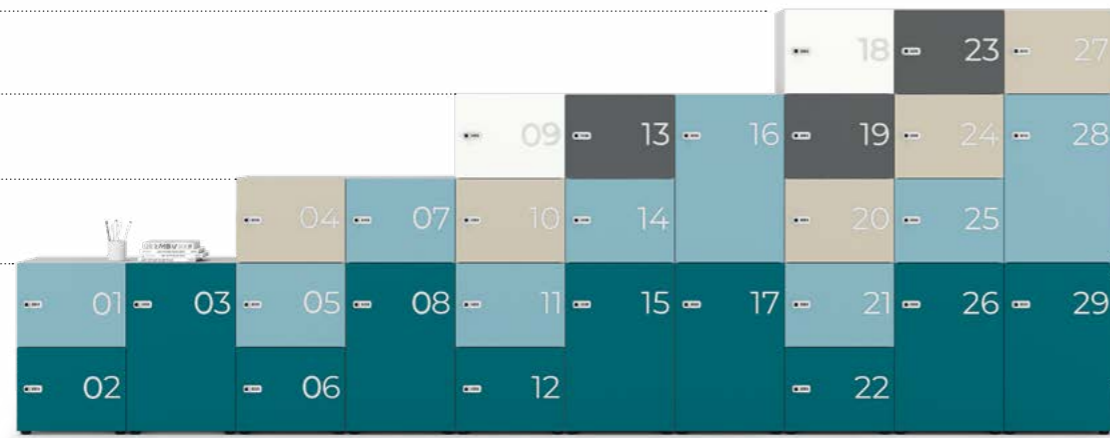

fond pour cadre extractible

d: 46 cm  
d: 18"

porte-dossiers extractibles (voir la liste des prix)

barre porte DS pour étagère en mélamine

h: 270,6 cm  
h: 106 1/2"

h: 232,2 cm  
h: 91 1/2"

h: 193,8 cm  
h: 76 1/4"

h: 155,4 cm  
h: 61"

h: 117 cm  
h: 46"

h: 78,6 cm  
h: 31"

32 mm  
1 1/4"

fianco armadio, fianco armadio,  
fianco armadio, fianco armadio,  
fianco armadio, fianco armadio,

d: 46 cm  
d: 18"      w: 50 cm  
w: 19 3/4"

## ABA lockers

h: 193,8 cm  
h: 76 1/4"

h: 155,4 cm  
h: 61"

h: 117 cm  
h: 46"

h: 78,6 cm  
h: 31"

fermeture avec serrure

fermeture avec combinaison