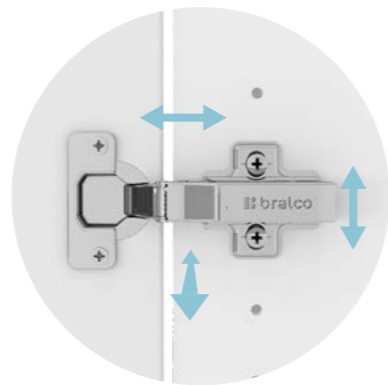

Pommeau pour porte en verre

\* charnière avec fermeture ralentie en option.

\* charnière avec fermeture ralentie de série

nombreuses combinaisons de finitions

numéro de finitions

caractéristiques techniques

125 128

serrure avec barillet extractible

125 128

paire de clés pliantes

porté avec cache-poussière intégré

25 mm  
1"

étagère avec support

tiges pivotantes pour h. 200/240/280 x w.80/100 et pour h.240/280 x w.50

dos structurel ép. 10 mm, 0 1/4"

18 mm  
0 3/4"

vérin de compensation

porte avec charnière réglable montée

forms

d: 36-46 cm  
d: 14" - 18"

w: 50 cm,  
w: 19 3/4"

w: 80 - 100 cm  
w: 31 1/2" - 39 1/4"