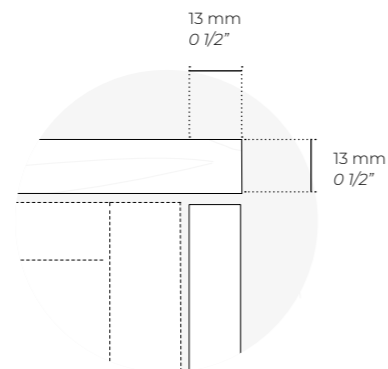

b** - dx

**en présence du top: flanc obligatoire