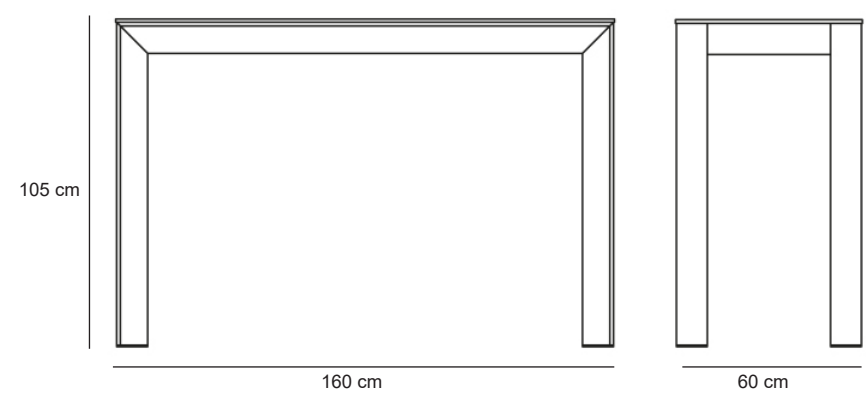

FORMES ET COULEURS

Collection FRAME ALUMINIUM

GARANTIE **1** ANS
MONTAGE OFFERT*
MADE IN EUROPE
*voir nos conditions

EPOXIA

01 39 66 00 77

Table carrée L.100 x P.100 x H.76 cm

Table rectangulaire L.200 x P.100 x H.76 cm ou L.300 x P.120 x H.76 cm

Table haute L.160 x P.60 x H.105 cm

Table haute L.200 x P.60 x H.105 cm

FORMES ET COULEURS

Collection FRAME ALUMINIUM

EPOXIA

01 39 66 00 77

HPL - *plateau*

Structure métallique - *piètement*