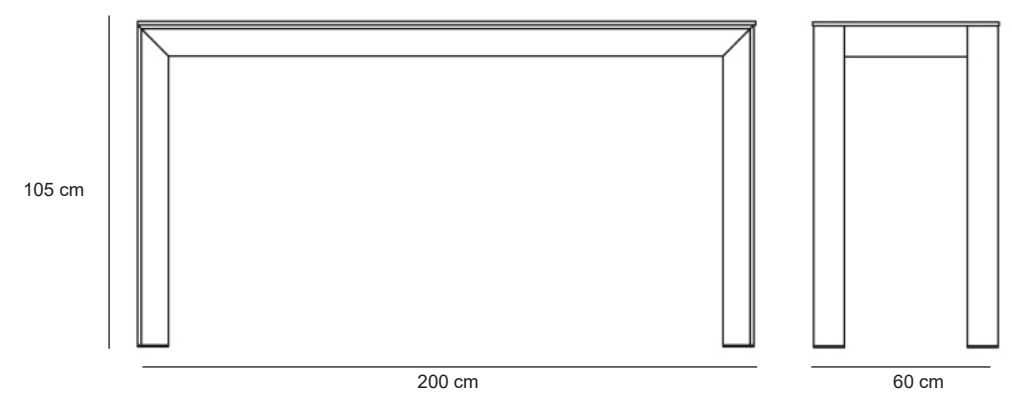

Table haute L.160 x P.60 x H.105 cm

Table haute L.200 x P.60 x H.105 cm

FORMES ET COULEURS

Collection FRAME ALUMINIUM

EPOXIA

01 39 66 00 77

HPL - *plateau*

Structure métallique - *piètement*