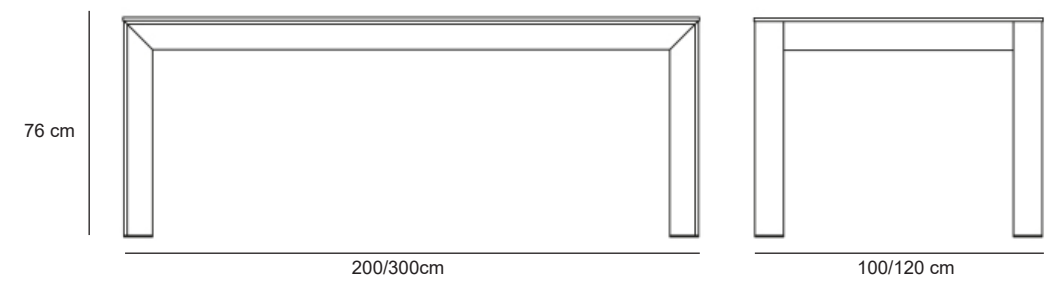

FORMES ET COULEURS

Collection FRAME ALUMINIUM

GARANTIE **1** ANS
MONTAGE OFFERT*
MADE IN EUROPE
*voir nos conditions

EPOXIA

01 39 66 00 77

Table carrée L.100 x P.100 x H.76 cm

Table rectangulaire L.200 x P.100 x H.76 cm ou L.300 x P.120 x H.76 cm

Table haute L.160 x P.60 x H.105 cm

Table haute L.200 x P.60 x H.105 cm

FORMES ET COULEURS

Collection FRAME ALUMINIUM

EPOXIA

01 39 66 00 77

HPL - *plateau*

Structure métallique - *piètement*