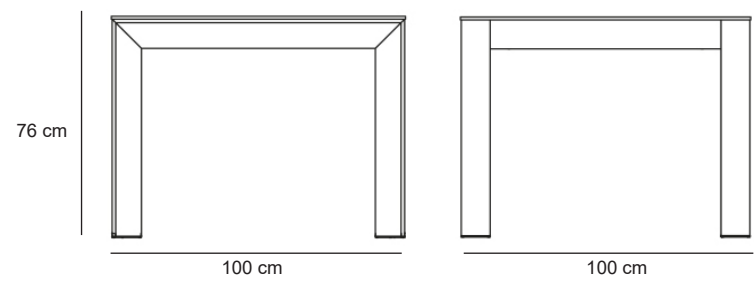

FORMES ET COULEURS

Collection FRAME ALUMINIUM

GARANTIE **1** ANS
MONTAGE OFFERT*
MADE IN EUROPE
*voir nos conditions

EPOXIA

01 39 66 00 77

Table carrée L.100 x P.100 x H.76 cm

Table rectangulaire L.200 x P.100 x H.76 cm ou L.300 x P.120 x H.76 cm

Table haute L.160 x P.60 x H.105 cm

Table haute L.200 x P.60 x H.105 cm

FORMES ET COULEURS

Collection FRAME ALUMINIUM

EPOXIA

01 39 66 00 77

HPL - *plateau*

Structure métallique - *piètement*