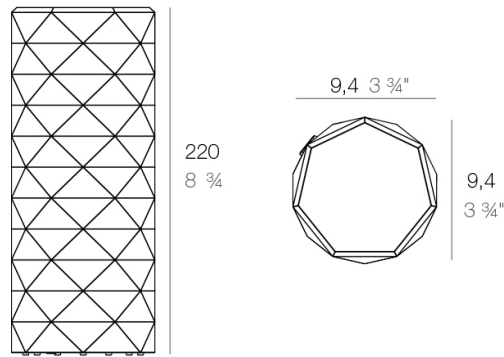

Lampe de table sur batterie

Lampe Ø 9,4 x H.22 cm

Polyéthylène - *structure*

Lampe - 3 types de finitions disponibles.

- **Lumière batterie**

Mobilier avec éclairage intérieur de couleur blanc grâce à la technologie LED, alimentée par une batterie.