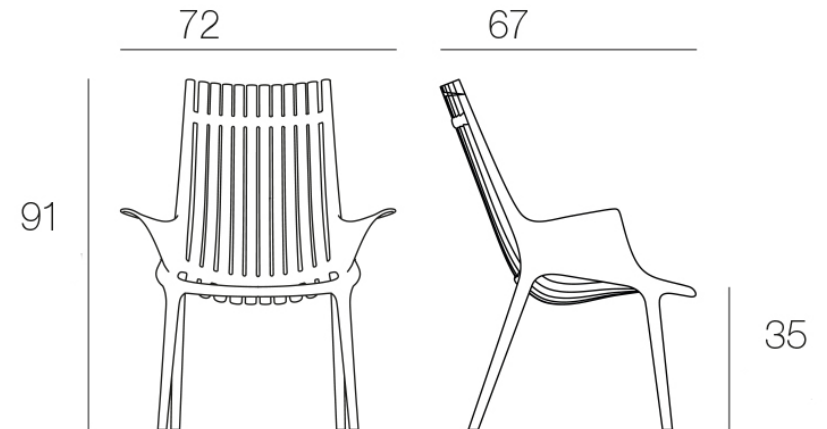

FORMES ET COULEURS

Collection IBIZA

Chaise et fauteuil

Chaise L.46 x P.51 x H.81 cm

Chaise avec accoudoirs L.57 x P.51 x H. 81 cm

Fauteuil L. 60 x P. 51 x H. 81 cm

Fauteuil Lounge L.72 x P. 67 x H. 91 cm

FORMES ET COULEURS

Collection IBIZA

epoxia
mobilier et aménagement de bureau

Polypropylène basic

Révolution - *fabriquée à partir de plastique recyclé de la Méditerranée.*