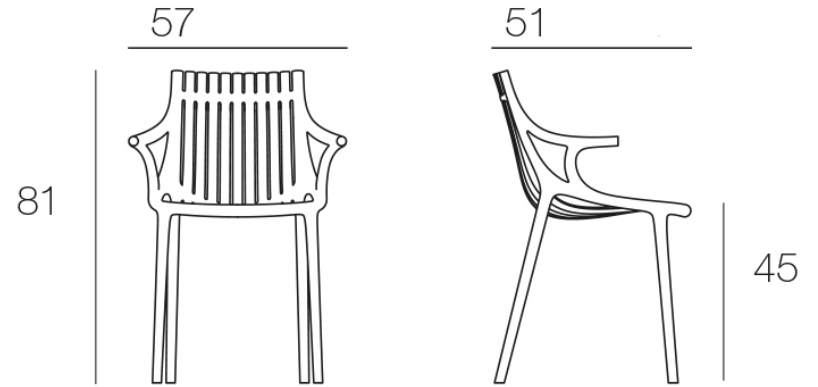

FORMES ET COULEURS

Collection IBIZA

Chaise et fauteuil

Chaise L.46 x P.51 x H.81 cm

Chaise avec accoudoirs L.57 x P.51 x H. 81 cm

Fauteuil L. 60 x P. 51 x H. 81 cm

Fauteuil Lounge L.72 x P. 67 x H. 91 cm

FORMES ET COULEURS

Collection IBIZA

epoxia
mobilier et aménagement de bureau

Polypropylène basic

Révolution - *fabriquée à partir de plastique recyclé de la Méditerranée.*