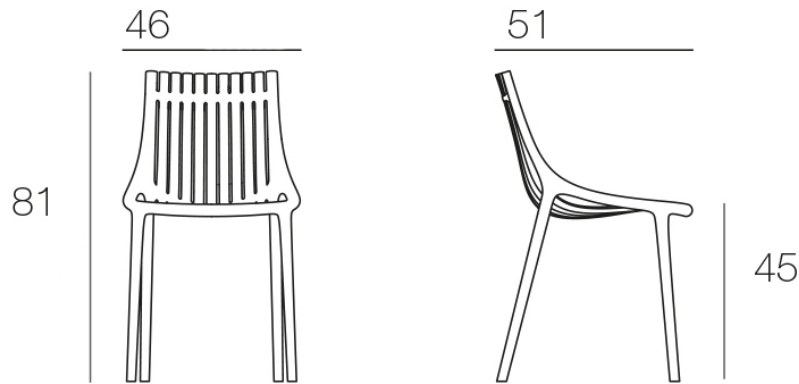

FORMES ET COULEURS

Collection IBIZA

Chaise et fauteuil

Chaise L.46 x P.51 x H.81 cm

Chaise avec accoudoirs L.57 x P.51 x H. 81 cm

Fauteuil L. 60 x P. 51 x H. 81 cm

Fauteuil Lounge L.72 x P. 67 x H. 91 cm

FORMES ET COULEURS

Collection IBIZA

epoxia
mobilier et aménagement de bureau

Polypropylène basic

Révolution - *fabriquée à partir de plastique recyclé de la Méditerranée.*