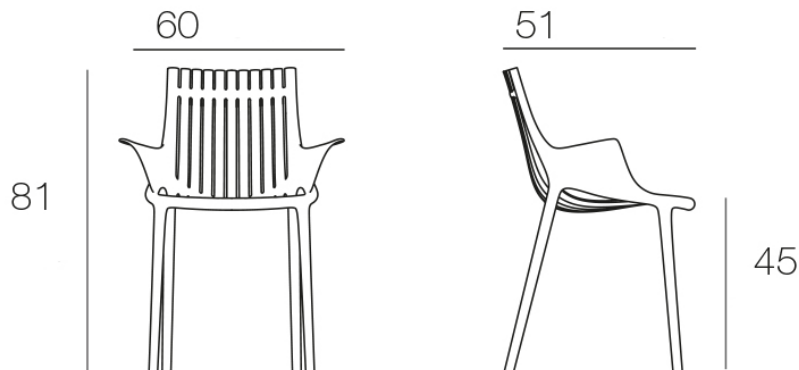

FORMES ET COULEURS

Collection IBIZA

Chaise et fauteuil

Chaise L.46 x P.51 x H.81 cm

Chaise avec accoudoirs L.57 x P.51 x H. 81 cm

Fauteuil L. 60 x P. 51 x H. 81 cm

Fauteuil Lounge L.72 x P. 67 x H. 91 cm

FORMES ET COULEURS

Collection IBIZA

epoxia
mobilier et aménagement de bureau

Polypropylène basic

Révolution - *fabriquée à partir de plastique recyclé de la Méditerranée.*