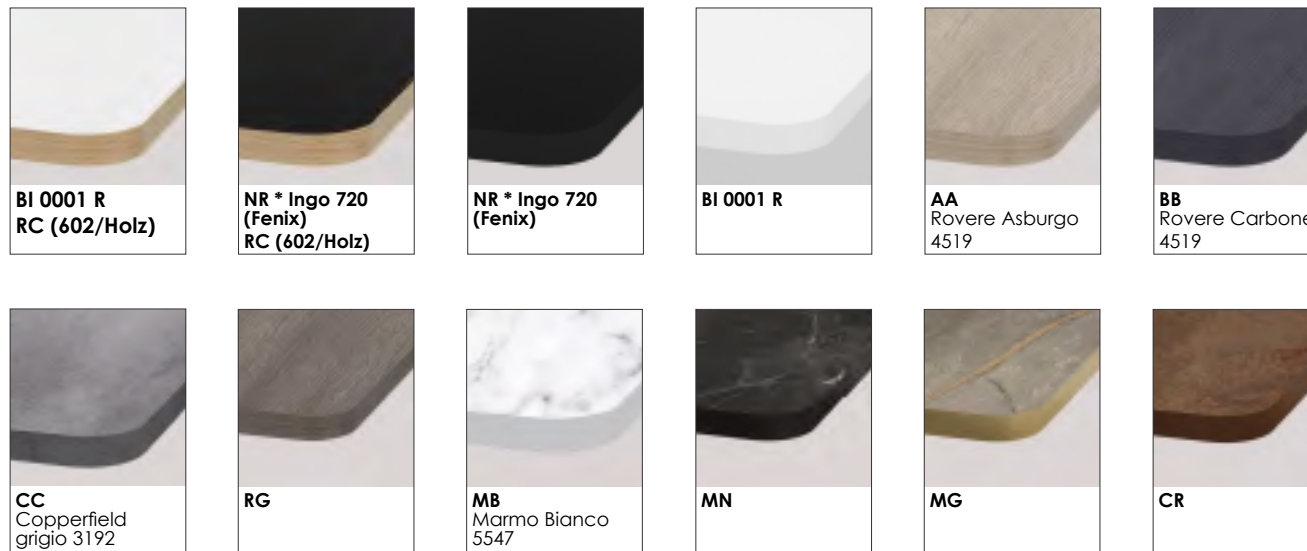

Table en verre K5 Ø 120/140 x H.71 cm

Table en verre K5 L.140 x P.105 x H.71 cm

Piètement - Structure métallique

Plateau - HPL

Plateau - Stratifié sur MDF chant ABS, épaisseur 25 mm

EPOXIA

6 avenue Charles de Gaulle
78150 Le Chesnay
+33 1 39 66 00 77
contact@epoxia.com
www.epoxia.com