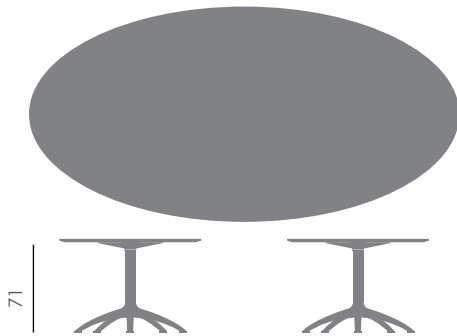

Table

Table K2 L.120/140/160/180 x P.80 x H.71 cm

Table K2 L.160 x P.65 x H.105 cm

Table K2 L.160 x P.65 x H.105 cm

Table K3 Ø 50/60 x H.71 cm

Table K4 Ø 80/100 x H.57 cm

Table K4 L.70 x P.70 ou L.80 x P.80 x H.57 cm

Table K4 Ø 80/100 x H.71 cm

Table K4 L.70 x P.70 ou L.80 x P.80 x H.71 cm

Table K4 Ø 70 x H.105 cm

Table

Table en verre K4 Ø 110 x H.71 cm

Table K5 Ø 120/150 x H.71 cm

Table K5 L.100 x P.100 x H.71 cm

Table K5 L.220/280 x P.140 x H.71 cm (avec 2 pieds)

Table en verre K5 Ø 120/140 x H.71 cm

Table en verre K5 L.140 x P.105 x H.71 cm

Piètement - Structure métallique

Plateau - HPL

Plateau - Stratifié sur MDF chant ABS, épaisseur 25 mm

EPOXIA

6 avenue Charles de Gaulle
78150 Le Chesnay
+33 1 39 66 00 77
contact@epoxia.com
www.epoxia.com