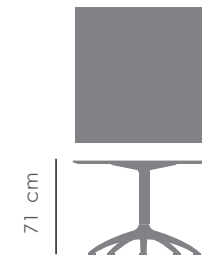

Table

Table K2 L.120/140/160/180 x P.80 x H.71 cm

Table K2 L.160 x P.65 x H.105 cm

Table K2 L.160 x P.65 x H.105 cm

Table K3 Ø 50/60 x H.71 cm

Table K4 Ø 80/100 x H.57 cm

Table K4 L.70 x P.70 ou L.80 x P.80 x H.57 cm

Table K4 Ø 80/100 x H.71 cm

Table K4 L.70 x P.70 ou L.80 x P.80 x H.71 cm

Table K4 Ø 70 x H.105 cm

Table

Table en verre K4 Ø 110 x H.71 cm

Table K5 Ø 120/150 x H.71 cm

Table K5 L.100 x P.100 x H.71 cm

Table K5 L.220/280 x P.140 x H.71 cm (avec 2 pieds)

Table en verre K5 Ø 120/140 x H.71 cm

Table en verre K5 L.140 x P.105 x H.71 cm

Piètement - Structure métallique

Plateau - HPL

Plateau - Stratifié sur MDF chant ABS, épaisseur 25 mm

EPOXIA

6 avenue Charles de Gaulle
78150 Le Chesnay
+33 1 39 66 00 77
contact@epoxia.com
www.epoxia.com