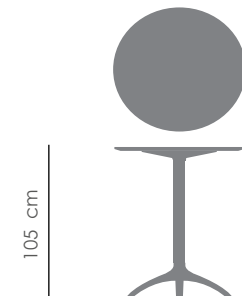

Table

Table K2 L.120/140/160/180 x P.80 x H.71 cm

Table K2 L.160 x P.65 x H.105 cm

Table K2 L.160 x P.65 x H.105 cm

Table K3 Ø 50/60 x H.71 cm

Table K4 Ø 80/100 x H.57 cm

Table K4 L.70 x P.70 ou L.80 x P.80 x H.57 cm

Table K4 Ø 80/100 x H.71 cm

Table K4 L.70 x P.70 ou L.80 x P.80 x H.71 cm

Table K4 Ø 70 x H.105 cm

Table

Table en verre K4 Ø 110 x H.71 cm

Table K5 Ø 120/150 x H.71 cm

Table K5 L.100 x P.100 x H.71 cm

Table K5 L.220/280 x P.140 x H.71 cm (avec 2 pieds)

Table en verre K5 Ø 120/140 x H.71 cm

Table en verre K5 L.140 x P.105 x H.71 cm

Piètement - Structure métallique

Plateau - HPL

Plateau - Stratifié sur MDF chant ABS, épaisseur 25 mm

EPOXIA

6 avenue Charles de Gaulle
78150 Le Chesnay
+33 1 39 66 00 77
contact@epoxia.com
www.epoxia.com