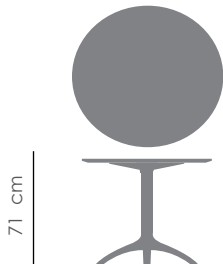

Table

Table K2 L.120/140/160/180 x P.80 x H.71 cm

Table K2 L.160 x P.65 x H.105 cm

Table K2 L.160 x P.65 x H.105 cm

Table K3 Ø 50/60 x H.71 cm

Table K4 Ø 80/100 x H.57 cm

Table K4 L.70 x P.70 ou L.80 x P.80 x H.57 cm

Table K4 Ø 80/100 x H.71 cm

Table K4 L.70 x P.70 ou L.80 x P.80 x H.71 cm

Table K4 Ø 70 x H.105 cm

Table

Table en verre K4 Ø 110 x H.71 cm

Table K5 Ø 120/150 x H.71 cm

Table K5 L.100 x P.100 x H.71 cm

Table K5 L.220/280 x P.140 x H.71 cm (avec 2 pieds)

Table en verre K5 Ø 120/140 x H.71 cm

Table en verre K5 L.140 x P.105 x H.71 cm

Piètement - Structure métallique

Plateau - HPL

Plateau - Stratifié sur MDF chant ABS, épaisseur 25 mm

EPOXIA

6 avenue Charles de Gaulle
78150 Le Chesnay
+33 1 39 66 00 77
contact@epoxia.com
www.epoxia.com