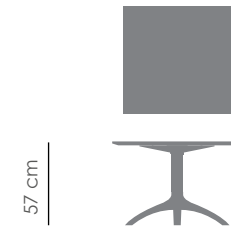

Table

Table K2 L.120/140/160/180 x P.80 x H.71 cm

Table K2 L.160 x P.65 x H.105 cm

Table K2 L.160 x P.65 x H.105 cm

Table K3 Ø 50/60 x H.71 cm

Table K4 Ø 80/100 x H.57 cm

Table K4 L.70 x P.70 ou L.80 x P.80 x H.57 cm

Table K4 Ø 80/100 x H.71 cm

Table K4 L.70 x P.70 ou L.80 x P.80 x H.71 cm

Table K4 Ø 70 x H.105 cm

Table

Table en verre K4 Ø 110 x H.71 cm

Table K5 Ø 120/150 x H.71 cm

Table K5 L.100 x P.100 x H.71 cm

Table K5 L.220/280 x P.140 x H.71 cm (avec 2 pieds)

Table en verre K5 Ø 120/140 x H.71 cm

Table en verre K5 L.140 x P.105 x H.71 cm

Piètement - Structure métallique

Plateau - HPL

Plateau - Stratifié sur MDF chant ABS, épaisseur 25 mm

EPOXIA

6 avenue Charles de Gaulle
78150 Le Chesnay
+33 1 39 66 00 77
contact@epoxia.com
www.epoxia.com