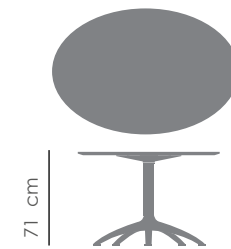

Table

Table K2 L.120/140/160/180 x P.80 x H.71 cm

Table K2 L.160 x P.65 x H.105 cm

Table K2 L.160 x P.65 x H.105 cm

Table K3 Ø 50/60 x H.71 cm

Table K4 Ø 80/100 x H.57 cm

Table K4 L.70 x P.70 ou L.80 x P.80 x H.57 cm

Table K4 Ø 80/100 x H.71 cm

Table K4 L.70 x P.70 ou L.80 x P.80 x H.71 cm

Table K4 Ø 70 x H.105 cm

Table

Table en verre K4 Ø 110 x H.71 cm

Table K5 Ø 120/150 x H.71 cm

Table K5 L.100 x P.100 x H.71 cm

Table K5 L.220/280 x P.140 x H.71 cm (avec 2 pieds)

Table en verre K5 Ø 120/140 x H.71 cm

Table en verre K5 L.140 x P.105 x H.71 cm

Piètement - Structure métallique

Plateau - HPL

Plateau - Stratifié sur MDF chant ABS, épaisseur 25 mm

EPOXIA

6 avenue Charles de Gaulle
78150 Le Chesnay
+33 1 39 66 00 77
contact@epoxia.com
www.epoxia.com