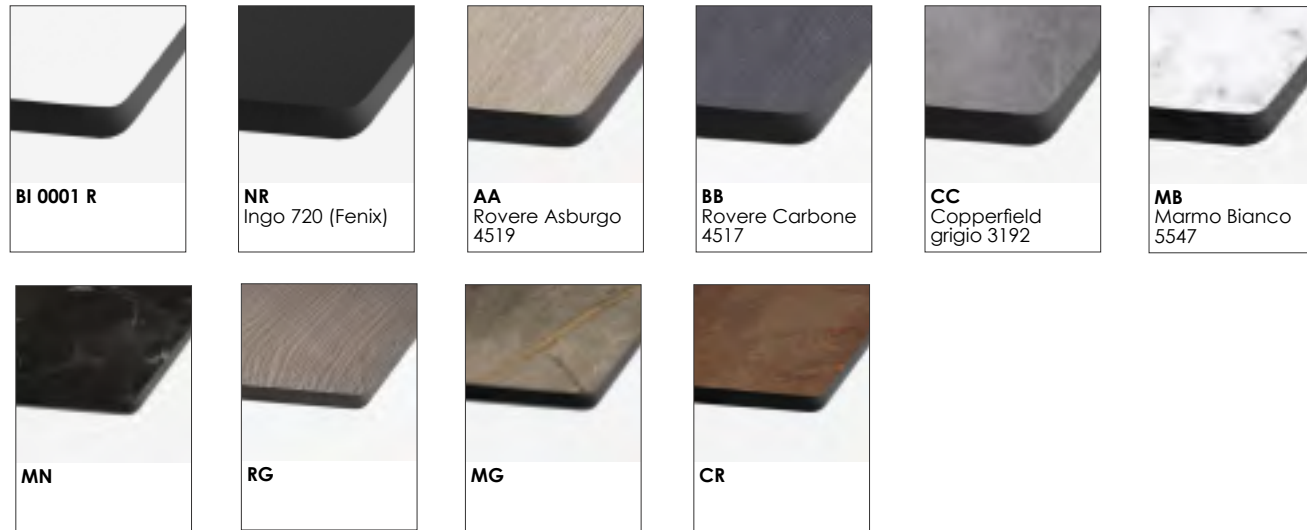

Table en verre K5 Ø 120/140 x H.71 cm

Table en verre K5 L.140 x P.105 x H.71 cm

Piètement - Structure métallique

Plateau - HPL

Plateau - Stratifié sur MDF chant ABS, épaisseur 25 mm

EPOXIA

6 avenue Charles de Gaulle
78150 Le Chesnay
+33 1 39 66 00 77
contact@epoxia.com
www.epoxia.com