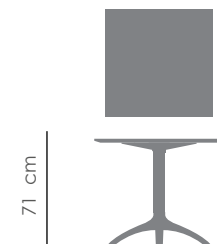

Table

Table K2 L.120/140/160/180 x P.80 x H.71 cm

Table K2 L.160 x P.65 x H.105 cm

Table K2 L.160 x P.65 x H.105 cm

Table K3 Ø 50/60 x H.71 cm

Table K4 Ø 80/100 x H.57 cm

Table K4 L.70 x P.70 ou L.80 x P.80 x H.57 cm

Table K4 Ø 80/100 x H.71 cm

Table K4 L.70 x P.70 ou L.80 x P.80 x H.71 cm

Table K4 Ø 70 x H.105 cm

Table

Table en verre K4 Ø 110 x H.71 cm

Table K5 Ø 120/150 x H.71 cm

Table K5 L.100 x P.100 x H.71 cm

Table K5 L.220/280 x P.140 x H.71 cm (avec 2 pieds)

Table en verre K5 Ø 120/140 x H.71 cm

Table en verre K5 L.140 x P.105 x H.71 cm

Piètement - Structure métallique

Plateau - HPL

Plateau - Stratifié sur MDF chant ABS, épaisseur 25 mm

EPOXIA

6 avenue Charles de Gaulle
78150 Le Chesnay
+33 1 39 66 00 77
contact@epoxia.com
www.epoxia.com