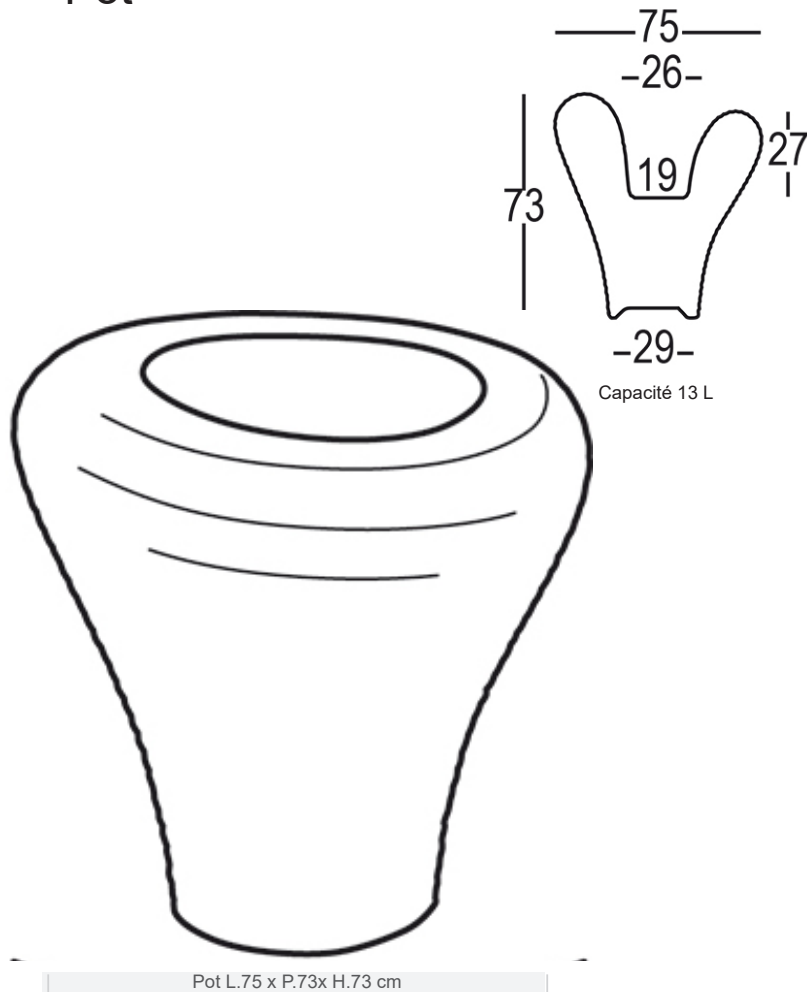

FORMES ET COULEURS

Collection TAMBO

*voir nos conditions

EPOXIA

01 39 66 00 77

Pot

Caractéristiques

- **Polyéthylène mat**
Résine de polyéthylène avec une finition mate. Utilisation intérieure ou extérieure.
- **Polyéthylène laqué**
Résine de polyéthylène avec une finition laqué brillante. Utilisation intérieure uniquement.
- **Polyéthylène métallisé**
Résine de polyéthylène avec une finition métallisée brillante. Utilisation intérieure uniquement.