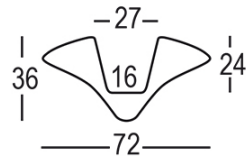

# FORMES ET COULEURS

### Pot

Capacité 9 L

Capacité 4.5 L

Pot L.72 x P.72 x H.36 cm

Pot L.57 x P.57 x H.29 cm