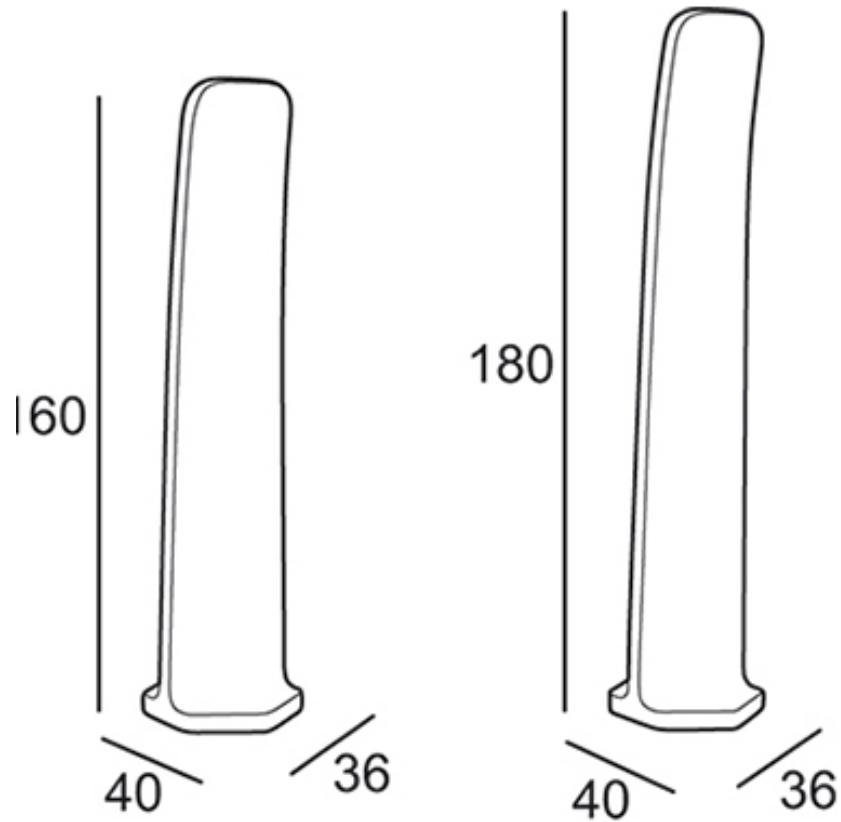

FORMES ET COULEURS

Collection GRADIENT

*voir nos conditions

EPOXIA

01 39 66 00 77

L.40 x P.36 x H.160 cm

L.40 x P.36 x H.180 cm

Polyéthylène mat