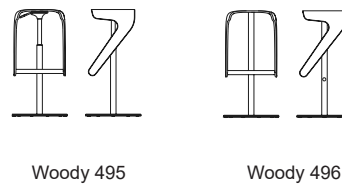

FORMES ET COULEURS

Collection WOODY

GARANTIE **2** ANS
 MONTAGE OFFERT*
 * voir nos conditions
 MADE IN EUROPE

EPOXIA
 01 39 66 00 77

Tabouret

Tabouret pivotant Woody 495, réglable en hauteur

Tabouret pivotant Woody 496

Tabouret pivotant Woody 497, réglable en hauteur

Tabouret pivotant Woody 498

Structure métallique - *piètement*.

FORMES ET COULEURS

Collection WOODY

Bois - assise Woody 495, 496

Stratifié - monochromatique ou bicolore - assise Woody 495, 496

Cuir naturel - catégorie F - assise Woody 497, 498

La restitution des couleurs des nuanciers n'est pas contractuelle car les couleurs présentées sur un écran d'ordinateur peuvent varier selon la configuration du poste.