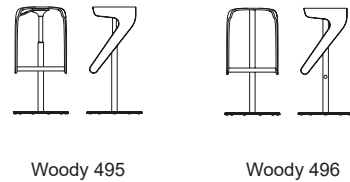

FORMES ET COULEURS

Collection WOODY

GARANTIE **2** ANS
 MONTAGE OFFERT*
 * voir nos conditions
 MADE IN EUROPE

EPOXIA
 01 39 66 00 77

Tabouret

Tabouret pivotant Woody 495, réglable en hauteur

Tabouret pivotant Woody 496

Tabouret pivotant Woody 497, réglable en hauteur

Tabouret pivotant Woody 498

Structure métallique - *piètement*.

FORMES ET COULEURS

Collection WOODY

Bois - assise Woody 495, 496

Stratifié - monochromatique ou bicolore - assise Woody 495, 496

Cuir naturel - catégorie F - assise Woody 497, 498

La restitution des couleurs des nuanciers n'est pas contractuelle car les couleurs présentées sur un écran d'ordinateur peuvent varier selon la configuration du poste.