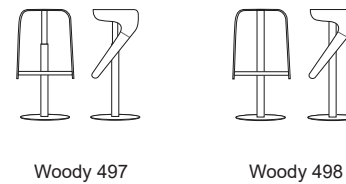

FORMES ET COULEURS

Collection WOODY

GARANTIE **2** ANS
 MONTAGE OFFERT*
 * voir nos conditions
 MADE IN EUROPE

EPOXIA
 01 39 66 00 77

Tabouret

Tabouret pivotant Woody 495, réglable en hauteur

Tabouret pivotant Woody 496

Tabouret pivotant Woody 497, réglable en hauteur

Tabouret pivotant Woody 498

Structure métallique - *piètement*.

FORMES ET COULEURS

Collection WOODY

Bois - assise Woody 495, 496

Stratifié - monochromatique ou bicolore - assise Woody 495, 496

Cuir naturel - catégorie F - assise Woody 497, 498

La restitution des couleurs des nuanciers n'est pas contractuelle car les couleurs présentées sur un écran d'ordinateur peuvent varier selon la configuration du poste.