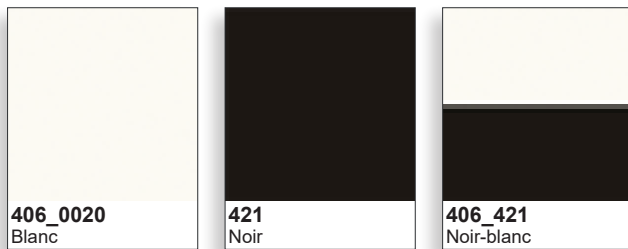

FORMES ET COULEURS

Collection WOODY

GARANTIE **2** ANS
 MONTAGE OFFERT*
 * voir nos conditions
 MADE IN EUROPE

EPOXIA
 01 39 66 00 77

Tabouret

Tabouret pivotant Woody 495, réglable en hauteur

Tabouret pivotant Woody 496

Tabouret pivotant Woody 497, réglable en hauteur

Tabouret pivotant Woody 498

Structure métallique - *piètement*.

FORMES ET COULEURS

Collection WOODY

Bois - assise Woody 495, 496

Stratifié - monochromatique ou bicolore - assise Woody 495, 496

Cuir naturel - catégorie F - assise Woody 497, 498

La restitution des couleurs des nuanciers n'est pas contractuelle car les couleurs présentées sur un écran d'ordinateur peuvent varier selon la configuration du poste.