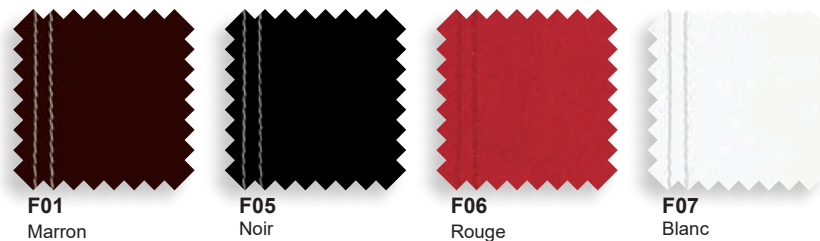

Tabouret pivotant Woody 497, réglable en hauteur

Tabouret pivotant Woody 498

Structure métallique - *piètement*.

FORMES ET COULEURS

Collection WOODY

Bois - assise Woody 495, 496

Stratifié - monochromatique ou bicolore - assise Woody 495, 496

Cuir naturel - catégorie F - assise Woody 497, 498

La restitution des couleurs des nuanciers n'est pas contractuelle car les couleurs présentées sur un écran d'ordinateur peuvent varier selon la configuration du poste.