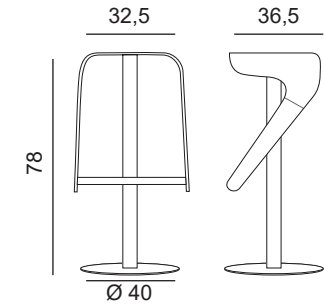

FORMES ET COULEURS

Collection WOODY

GARANTIE **2** ANS
 MONTAGE OFFERT*
 * voir nos conditions
 MADE IN EUROPE

EPOXIA
 01 39 66 00 77

Tabouret

Tabouret pivotant Woody 495, réglable en hauteur

Tabouret pivotant Woody 496

Tabouret pivotant Woody 497, réglable en hauteur

Tabouret pivotant Woody 498

Structure métallique - *piètement*.

FORMES ET COULEURS

Collection WOODY

Bois - assise Woody 495, 496

Stratifié - monochromatique ou bicolore - assise Woody 495, 496