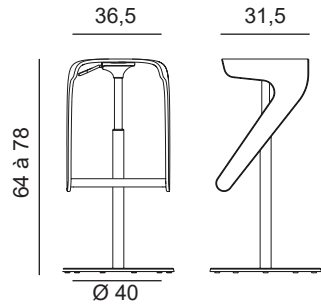

FORMES ET COULEURS

Collection WOODY

GARANTIE **2** ANS
 MONTAGE OFFERT*
 * voir nos conditions
 MADE IN EUROPE

EPOXIA
 01 39 66 00 77

Tabouret

Tabouret pivotant Woody 495, réglable en hauteur

Tabouret pivotant Woody 496

Tabouret pivotant Woody 497, réglable en hauteur

Tabouret pivotant Woody 498

Structure métallique - *piètement*.

FORMES ET COULEURS

Collection WOODY

Bois - assise Woody 495, 496

Stratifié - monochromatique ou bicolore - assise Woody 495, 496