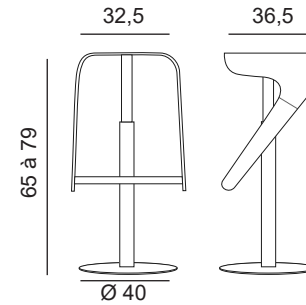

FORMES ET COULEURS

Collection WOODY

GARANTIE **2** ANS
 MONTAGE OFFERT*
 * voir nos conditions
 MADE IN EUROPE

EPOXIA
 01 39 66 00 77

Tabouret

Tabouret pivotant Woody 495, réglable en hauteur

Tabouret pivotant Woody 496

Tabouret pivotant Woody 497, réglable en hauteur

Tabouret pivotant Woody 498

Structure métallique - *piètement*.

FORMES ET COULEURS

Collection WOODY

Bois - assise Woody 495, 496

Stratifié - monochromatique ou bicolore - assise Woody 495, 496