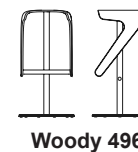

FORMES ET COULEURS

Collection WOODY

GARANTIE **2** ANS
 MONTAGE OFFERT*
 * voir nos conditions
 MADE IN EUROPE

EPOXIA
 01 39 66 00 77

Tabouret

Tabouret pivotant Woody 495, réglable en hauteur

Tabouret pivotant Woody 496

Tabouret pivotant Woody 497, réglable en hauteur

Tabouret pivotant Woody 498

Structure métallique - *piètement*.

FORMES ET COULEURS

Collection WOODY

Bois - assise Woody 495, 496

Stratifié - monochromatique ou bicolore - assise Woody 495, 496