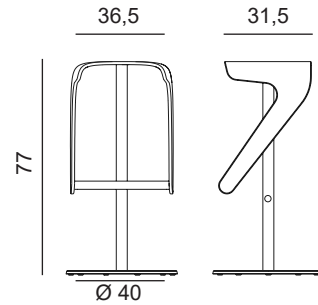

FORMES ET COULEURS

Collection WOODY

GARANTIE **2** ANS
 MONTAGE OFFERT*
 * voir nos conditions
 MADE IN EUROPE

EPOXIA
 01 39 66 00 77

Tabouret

Tabouret pivotant Woody 495, réglable en hauteur

Tabouret pivotant Woody 496

Tabouret pivotant Woody 497, réglable en hauteur

Tabouret pivotant Woody 498

Structure métallique - *piètement*.

FORMES ET COULEURS

Collection WOODY

Bois - assise Woody 495, 496

Stratifié - monochromatique ou bicolore - assise Woody 495, 496