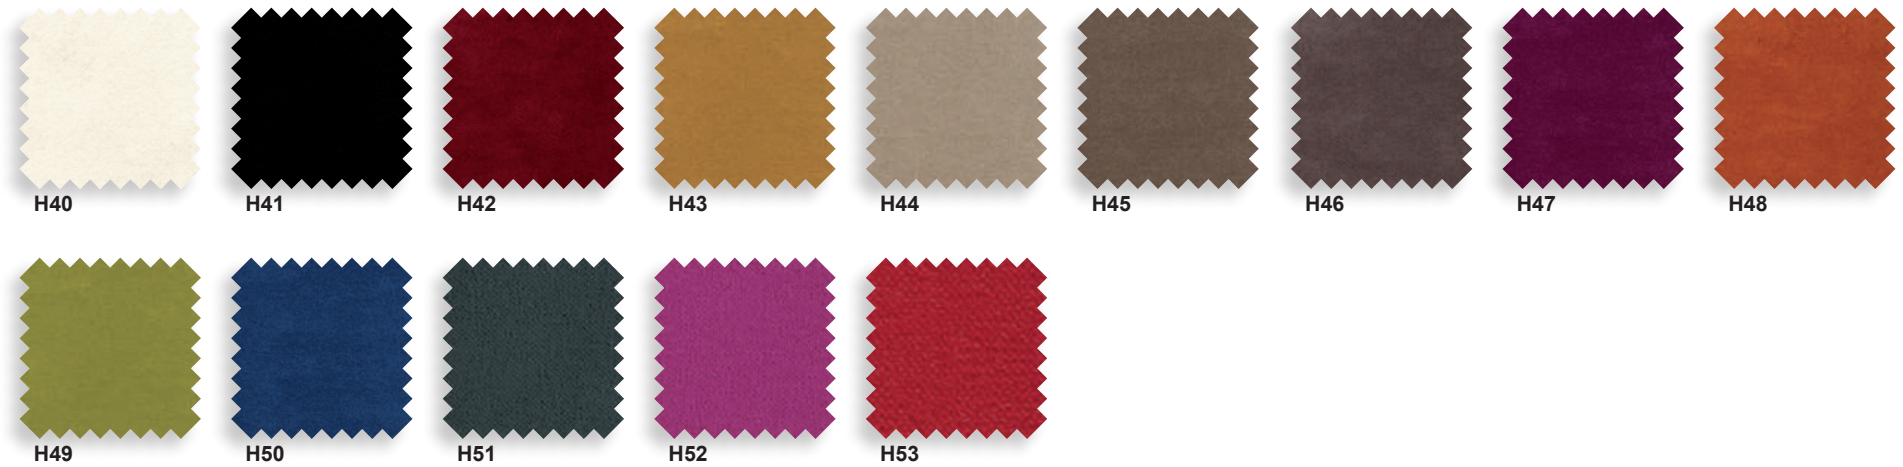

La restitution des couleurs des nuanciers n'est pas contractuelle car les couleurs présentées sur un écran d'ordinateur peuvent varier selon la configuration du poste.

FORMES ET COULEURS

Collection LAJA