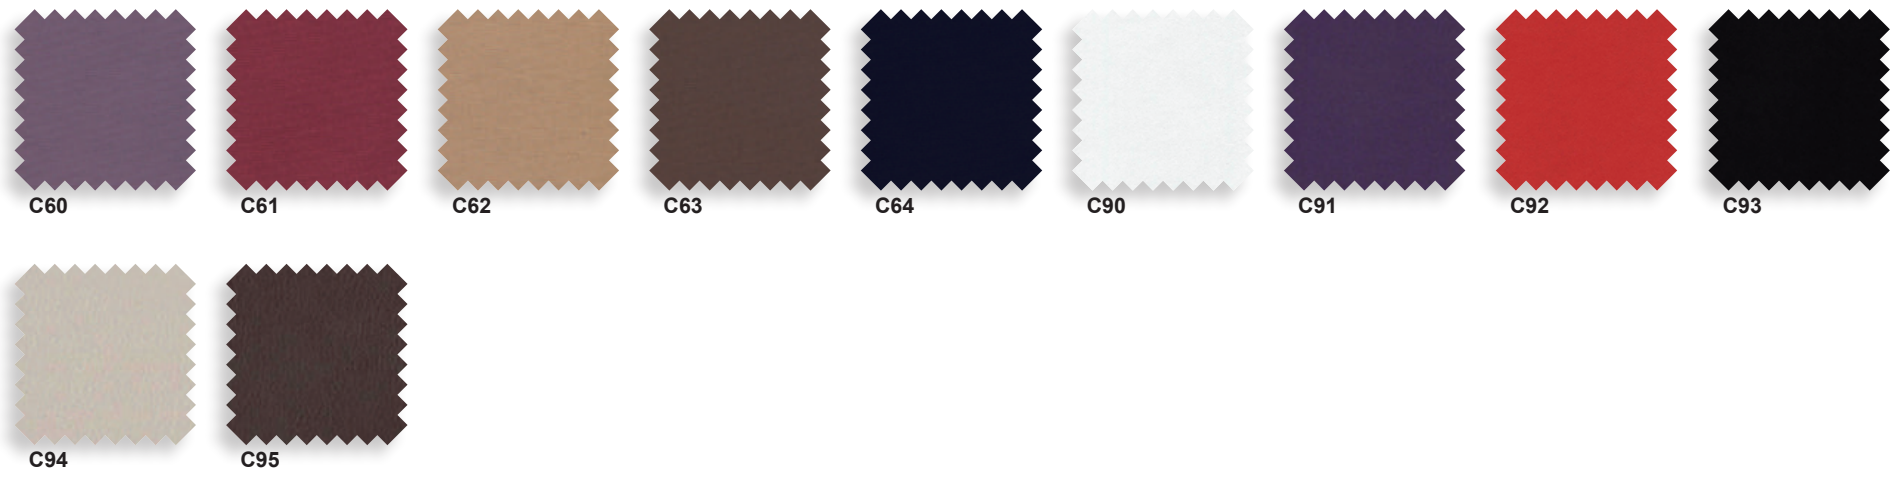

Tissu Similicuir - catégorie C - *assise, piètement*