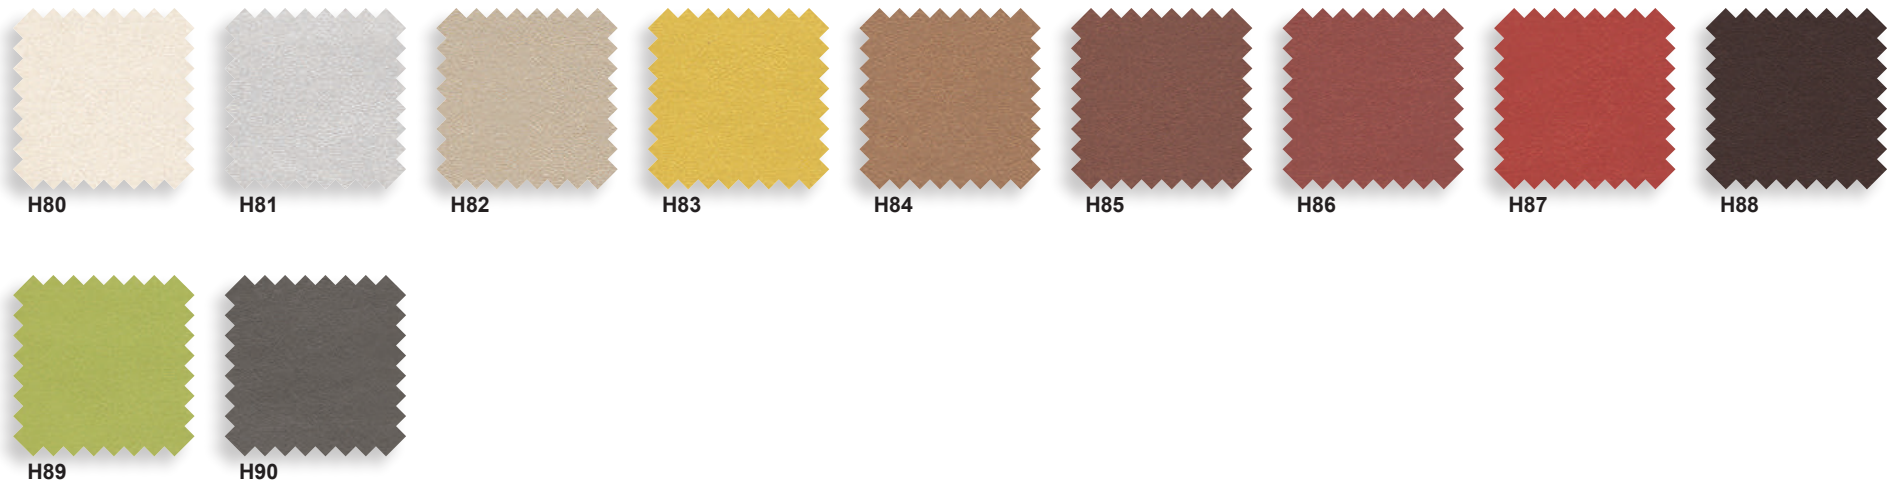

Tissu Similicuir Non-feu - catégorie H - *assise, piètement*

La restitution des couleurs des nuanciers n'est pas contractuelle car les couleurs présentées sur un écran d'ordinateur peuvent varier selon la configuration du poste.

Epoxia | 6, avenue Charles de Gaulle | 78150 Le Chesnay | www.epoxia.com | contact@epoxia.com