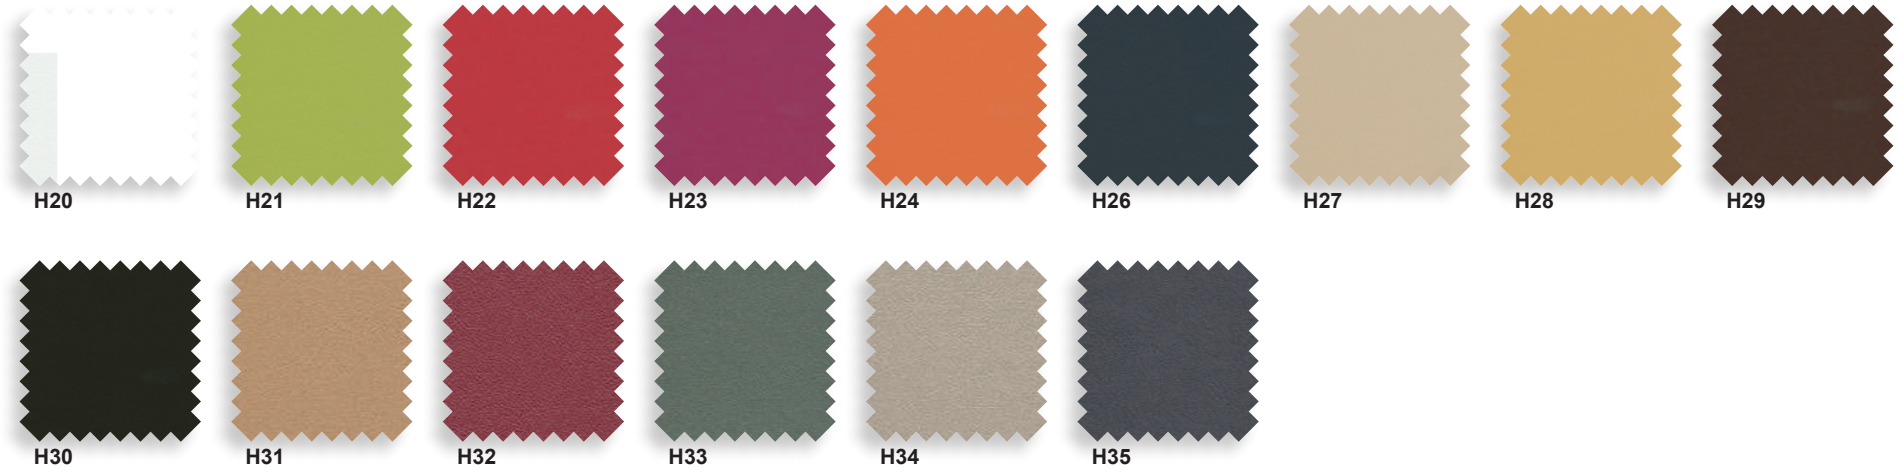

Tissu Similicuir Non-feu - catégorie H - *assise, piètement*