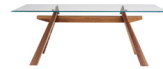

Zeus ALL à rallonge L.200/250/300 x P.106 x H.76 cm

Structure métallique - *piètement pour Zeus MT et Zeus ALL à rallonge*

Bois - *piètement pour modèle Zeus LD*

Cristal Céramique - *plateau*

FORMES ET COULEURS

Collection ZEUS

Bois - *plateau*

I24
Plaqué noyer flammé

LM1
Ecorce de noyer

Zeus LG 200 x 106 et 250 x 106 cm

I24
Plaqué noyer flammé

LM1
Ecorce de noyer

LM2
Frêne massif

Zeus MT 200 x 106 et 250 x 106 cm

I24
Plaqué noyer flammé

Zeus MT ALL 200/250/300 x 106 cm

Verre - *plateau*

V30
Transparent

Zeus LG 200 x 106 et 250 x 106 et 300 x 106 cm

Zeus MT 200 x 106 et 250 x 106 et 300 x 106 cm