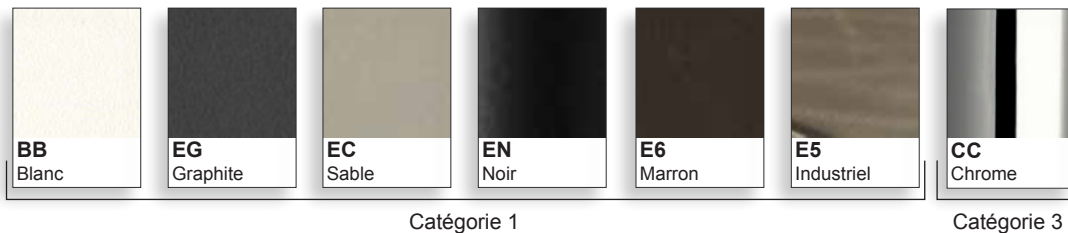

FORMES ET COULEURS

Collection INFINITY

epoxia
mobilier et aménagement de bureau

Table

Table ronde Ø60 x H.76 cm

Table ronde Ø80 x H.76 cm

Table ronde Ø100 x H.76 cm

Table ronde Ø120 x H.76 cm

Structure métallique - *piètement*

FORMES ET COULEURS

Collection INFINITY

epoxia
mobilier et aménagement de bureau

Cristal Céramique - *plateau*

* sauf pour plateau Ø 120 cm

Verre - *plateau*

Mélaminé - *plateau*