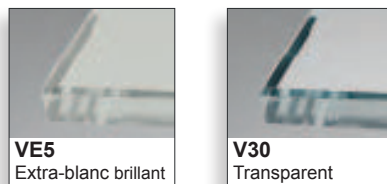

FORMES ET COULEURS

Collection INFINITY

epoxia
mobilier et aménagement de bureau

Table

Table ronde Ø60 x H.76 cm

Table ronde Ø80 x H.76 cm

Table ronde Ø100 x H.76 cm

Table ronde Ø120 x H.76 cm

Structure métallique - *piètement*

FORMES ET COULEURS

Collection INFINITY

epoxia
mobilier et aménagement de bureau

Cristal Céramique - *plateau*

* sauf pour plateau Ø 120 cm

Verre - *plateau*

Mélaminé - *plateau*