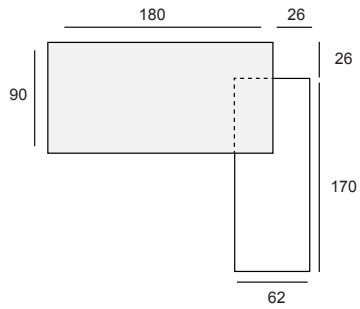

FORMES ET COULEURS

Collection WING

GARANTIE
2
ANS

MONTAGE
OFFERT*

MADE IN
EUROPE

*voir nos conditions

epoxia

01 39 66 00 77

Bureau

180 x 90 cm

200 x 100 cm

220 x 100 cm

Plateau L.180 x P.90 cm sur desserte

Plateau L.200/220 x P.100 x H.75 cm

Table

342 x 140 cm

410 x 140 cm

Rangement

Caisson mobile 3T

Caisson mobile 3T + 1 petit tiroir

Desserte mobile 2 portes + 3 tiroirs

FORMES ET COULEURS

Collection WING

EPOXIA