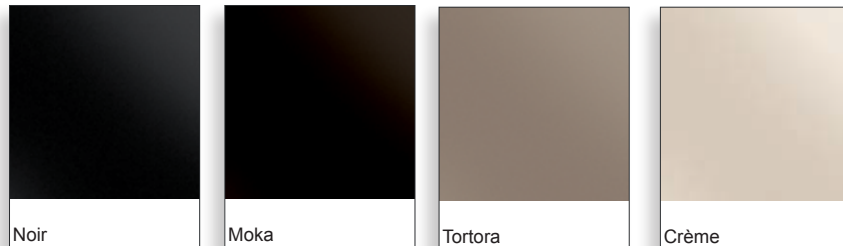

01 39 66 00 77

Mélaminé - *plateau, piètement, façade caisson et desserte, top*

Bois - *plateau, piètement, façade caisson et desserte, top*

Laqué mate - *plateau, piètement*

FORMES ET COULEURS

Collection WING

EPOXIA

01 39 66 00 77

Laqué brillant - *plateau, façade caisson et desserte*

Verre brillant - *plateau*

Mélangé - *structure desserte et caisson*

Métal - *chant du plateau*

La restitution des couleurs des nuanciers n'est pas contractuelle car les couleurs présentées sur un écran d'ordinateur peuvent varier selon la configuration du poste.