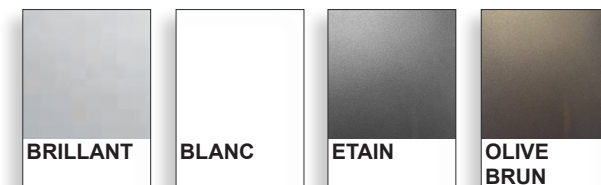

01 39 66 00 77

Mélaminé - *plateau, piètement, façade caisson et desserte, top*

Bois - *plateau, piètement, façade caisson et desserte, top*

Laqué mate - *plateau, piètement*

FORMES ET COULEURS

Collection WING

EPOXIA

01 39 66 00 77

Laqué brillant - *plateau, façade caisson et desserte*

Verre brillant - *plateau*

Mélangé - *structure desserte et caisson*

Métal - *chant du plateau*

La restitution des couleurs des nuanciers n'est pas contractuelle car les couleurs présentées sur un écran d'ordinateur peuvent varier selon la configuration du poste.