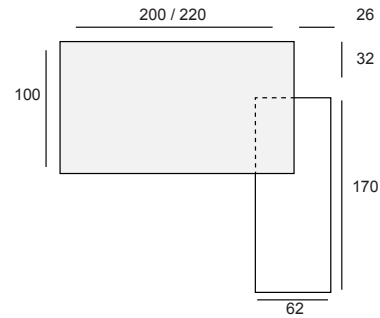

Bureau

180 x 90 cm

200 x 100 cm

220 x 100 cm

Plateau L.180 x P.90 cm sur desserte

Plateau L.200/220 x P.100 x H.75 cm

Table

342 x 140 cm

410 x 140 cm

Rangement

Caisson mobile 3T

Caisson mobile 3T + 1 petit tiroir

Desserte mobile 2 portes + 3 tiroirs

FORMES ET COULEURS

Collection WING

EPOXIA