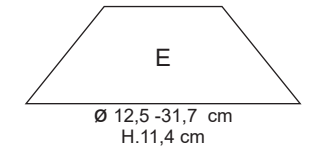

Lampes modulables

Lampe Lava mod. A+B+D L.18,5 x H.26,3 cm

Lampe Cocktail Please mod. A+D+B L.18,5 x H.26,3 cm

Lampe Gone Fishing mod. A+A+B L.18,5 x H.30,4 cm

Lampe Nighty Night mod. A+B+B L.18,5 x H.32,3 cm

FORMES ET COULEURS

Collection ILI-ILI

Aluminium - pour modules A et F

Aluminium - pour modules B et E

Aluminium - pour modules C et D