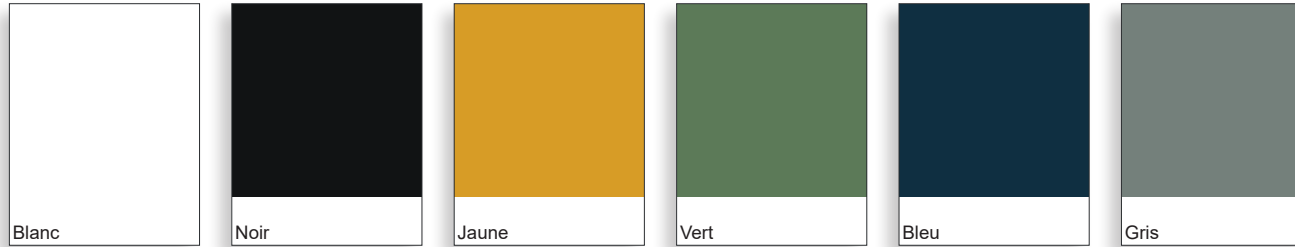

Lampes modulables

Lampe Lava mod. A+B+D L.18,5 x H.26,3 cm

Lampe Cocktail Please mod. A+D+B L.18,5 x H.26,3 cm

Lampe Gone Fishing mod. A+A+B L.18,5 x H.30,4 cm

Lampe Nighty Night mod. A+B+B L.18,5 x H.32,3 cm

Lampe Prom Queen mod. B+D+E L.31,7 x H.28,2 cm

Lampe Cat's Hat mod. A+E+F L.31,7 x H.26,3 cm

Lampe Coney Cone mod. A+B+C L.29 x H.40,5 cm

Lampe Dance All Night mod. B+B+C L.29 x H.42,4 cm

Applique Wall Lamp mod. A+B+Wall L.35 x P.18,5 x H.27 cm

FORMES ET COULEURS

Collection ILI-ILI

Aluminium - pour modules A et F

Aluminium - pour modules B et E

Aluminium - pour modules C et D