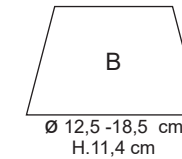

Aluminium - pour modules B et E