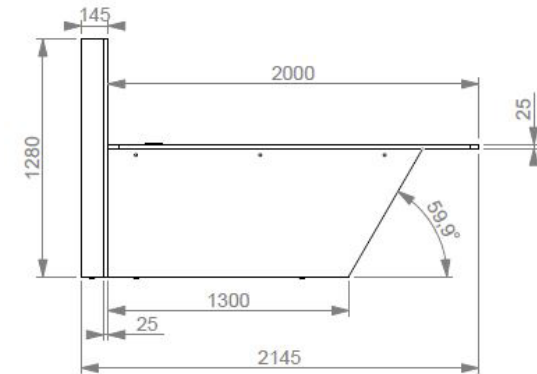

Table haute Hub L.200 x P.138.1 cm. Plateau H.105 cm

Table Hub L.200 x P.138.1 cm. Plateau H.72 cm

Mélaminé

La restitution des couleurs des nuanciers n'est pas contractuelle car les couleurs présentées sur un écran d'ordinateur peuvent varier selon la configuration du poste.