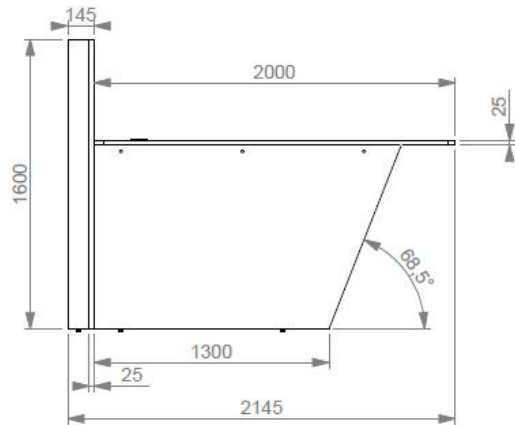

Table haute Hub L.200 x P.138.1 cm. Plateau H.105 cm

Table Hub L.200 x P.138.1 cm. Plateau H.72 cm

Mélaminé

La restitution des couleurs des nuanciers n'est pas contractuelle car les couleurs présentées sur un écran d'ordinateur peuvent varier selon la configuration du poste.