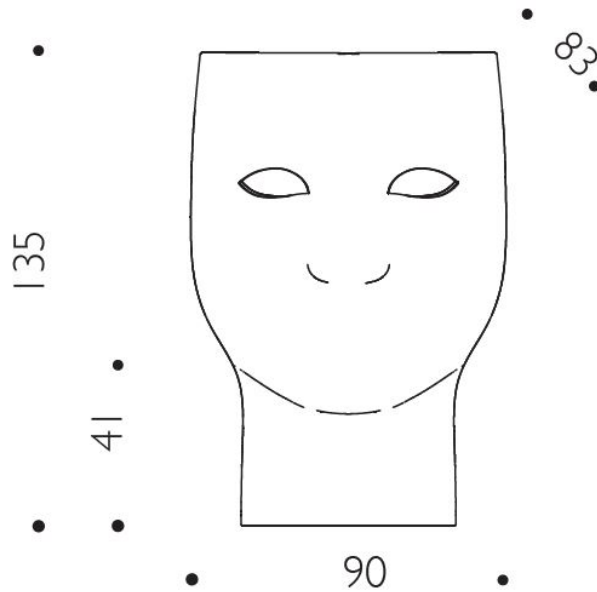

Siège NEMO

Fauteuil NEMO fixe ou pivotant L.90 x P.83 x H.135 cm

Polyéthylène résine et poudre métallique - *version indoor uniquement*

Polyéthylène - *version fixe outdoor - version pivotante indoor*