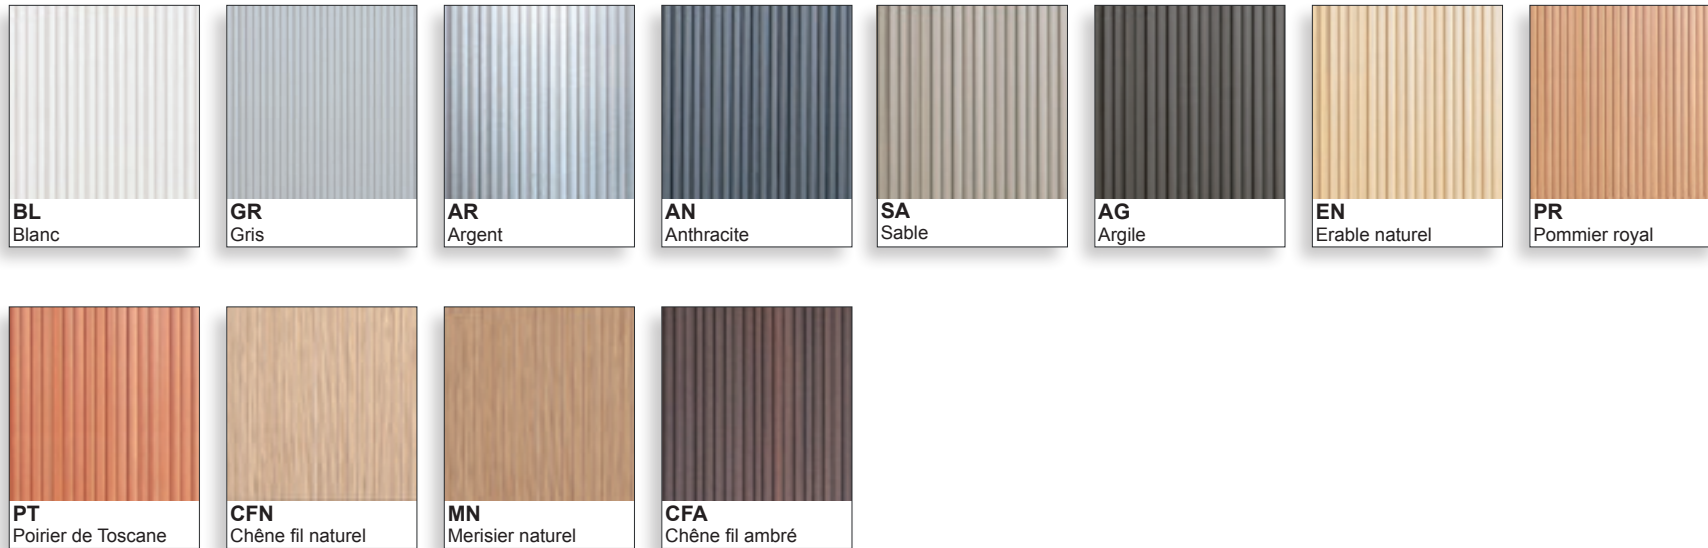

Armoire 4 niveaux

Armoire 4 niveaux

Armoire 4 niveaux

Armoire 5 niveaux

Armoire 5 niveaux

Mélaminé - *plateau, voile de fond, façade armoire (corps blanc, argent ou anthracite), caisson*

Structure métallique - *piétement, voile de fond perforé, caisson*

Méthacrylate - *voile de fond*

PVC - portes rideaux

Structure métallique - structure armoire à rideaux