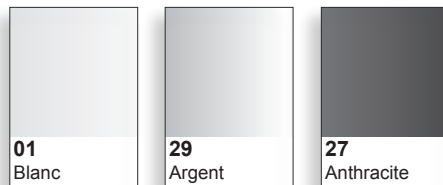

Armoire 4 niveaux

Armoire 4 niveaux

Armoire 4 niveaux

Armoire 5 niveaux

Armoire 5 niveaux

Mélaminé - *plateau, voile de fond, façade armoire (corps blanc, argent ou anthracite), caisson*

Structure métallique - *piétement, voile de fond perforé, caisson*