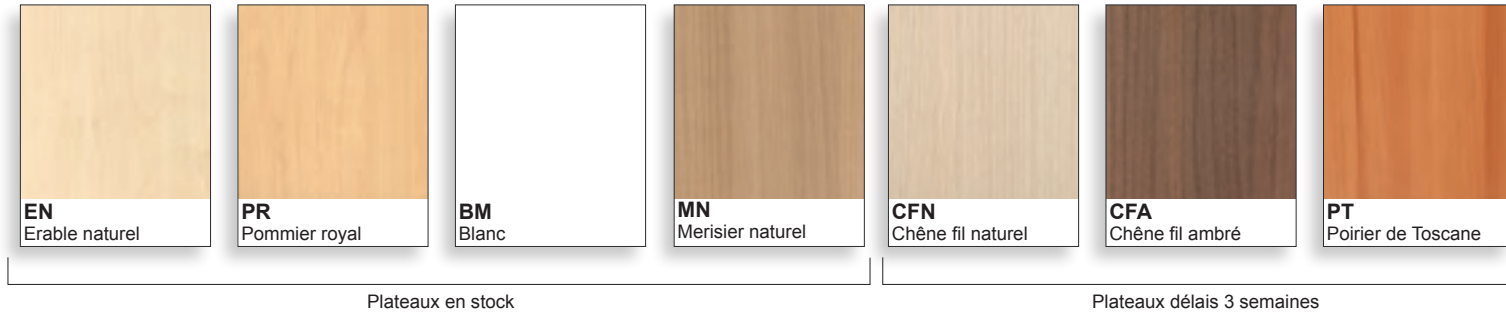

Armoire 4 niveaux

Armoire 4 niveaux

Armoire 4 niveaux

Armoire 5 niveaux

Armoire 5 niveaux

Mélaminé - *plateau, voile de fond, façade armoire (corps blanc, argent ou anthracite), caisson*

Structure métallique - *piétement, voile de fond perforé, caisson*

Méthacrylate - *voile de fond*

PVC - portes rideaux

Structure métallique - structure armoire à rideaux