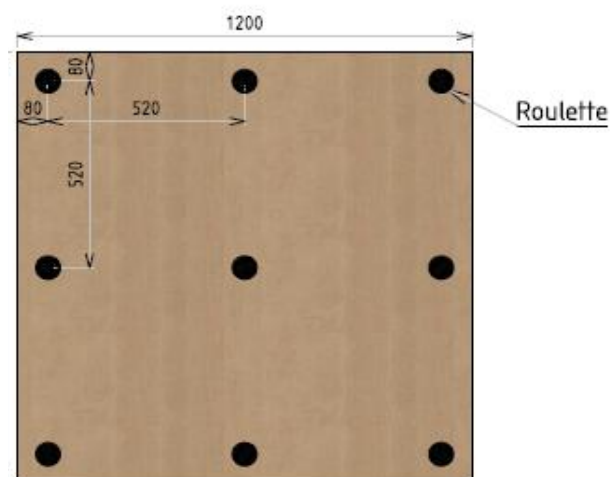

Hauteur assise : 45 cm

Taille de l'assise : 40 x 40 cm

Socle mobile : 9 roulettes

VUE DE DESSUS :

VUE DE DESSOUS :

VUE LATÉRALE :

Livraison rapide
Montage express

Eco-responsable

DIMENSIONS

Dimensions extérieures : 40 x 120 x H45 cm

MATERIAUX

Bois compressé PPSMHD

Habillage assise : Textile 100% PES

LOGISTIQUE

1 Pupitre : 80 x 120 x H18 cm

Volume : 0,17 m³