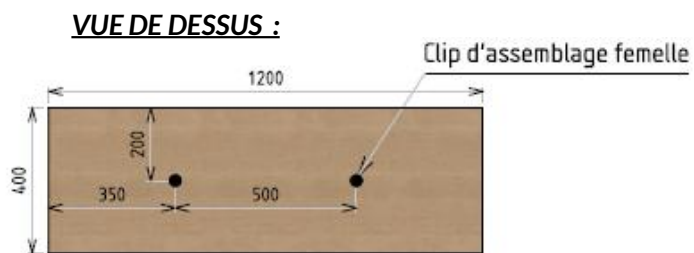

Gradin Modulable

MATERIAUX

Bois compressé PPSMHD

Habillage assise : Textile 100% PES

LOGISTIQUE

1 Pupitre : 120 x 160 x H62cm

Volume : 1.19 m³

DIMENSIONS

Dimensions extérieures : 120 x 120 x H100 cm

Surface au sol : 1,45 m²

Taille de l'assise : 40 x 40 cm

Socle mobile : 9 roulettes

Livraison rapide
Montage express

Eco-responsable

MODULE BAS DE GRADIN

essentielle

Hauteur assise : 45 cm

Taille de l'assise : 40 x 40 cm

Socle mobile : 9 roulettes

VUE DE DESSUS :

VUE DE DESSOUS :

VUE LATÉRALE :

Livraison rapide
Montage express

Eco-responsable