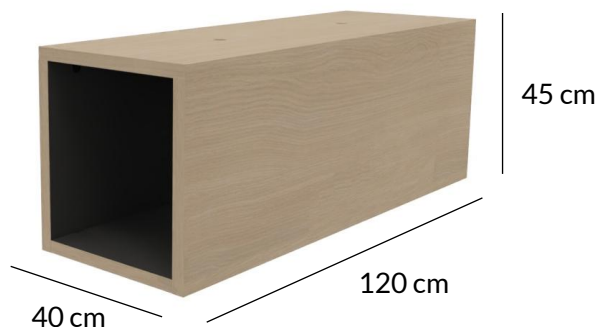

Réhausse de Gradin

Configuration standard :

Réhausse pour Module Bas de Gradin.
Finitions panneaux extérieur bois clair
et intérieur gris anthracite