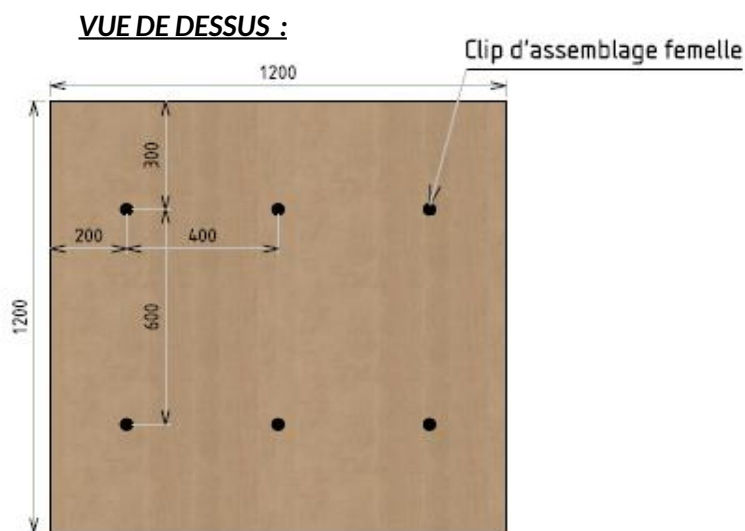

Gradin Modulable

MATERIAUX

Bois compressé PPSMHD

Habillage assise : Textile 100% PES

LOGISTIQUE

1 Pupitre : 120 x 160 x H62cm

Volume : 1.19 m³

DIMENSIONS

Dimensions extérieures : 120 x 120 x H100 cm

Surface au sol : 1,45 m²

Taille de l'assise : 40 x 40 cm

Socle mobile : 9 roulettes

Livraison rapide
Montage express

Eco-responsable

MODULE BAS DE GRADIN

essentielle

Bois compressé PPSMHD

Habillage assise : Textile 100% PES

LOGISTIQUE

1 Pupitre : 120 x 160 x H25cm

Volume : 0,48 m³

DIMENSIONS

Dimensions extérieures : 120 x 120 x H55 cm

Surface au sol : 1,45 m²

DIMENSIONS

Dimensions extérieures : 40 x 120 x H45 cm

MATERIAUX

Bois compressé PPSMHD

Habillage assise : Textile 100% PES

LOGISTIQUE

1 Pupitre : 80 x 120 x H18 cm

Volume : 0,17 m³