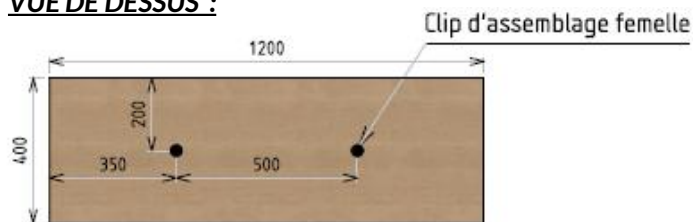

VUE DE DESSUS :