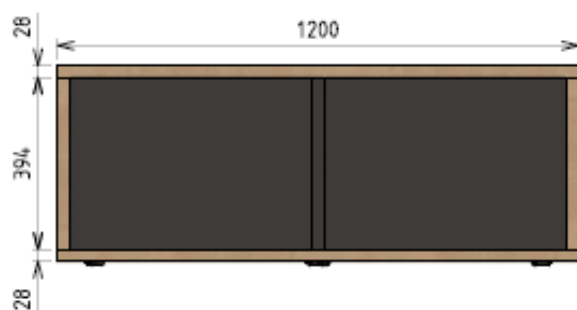

Gradin Modulable

MATERIAUX

Bois compressé PPSMHD

Habillage assise : Textile 100% PES

LOGISTIQUE

1 Pupitre : 120 x 160 x H62cm

Volume : 1.19 m³

DIMENSIONS

Hauteur assise : 45 cm

Taille de l'assise : 40 x 40 cm

Socle mobile : 9 roulettes

VUE DE DESSUS :

VUE DE DESSOUS :

VUE LATÉRALE :

Livraison rapide
Montage express

Eco-responsable

DIMENSIONS

Dimensions extérieures : 40 x 120 x H45 cm

MATERIAUX

Bois compressé PPSMHD

Habillage assise : Textile 100% PES

LOGISTIQUE

1 Pupitre : 80 x 120 x H18 cm

Volume : 0,17 m³