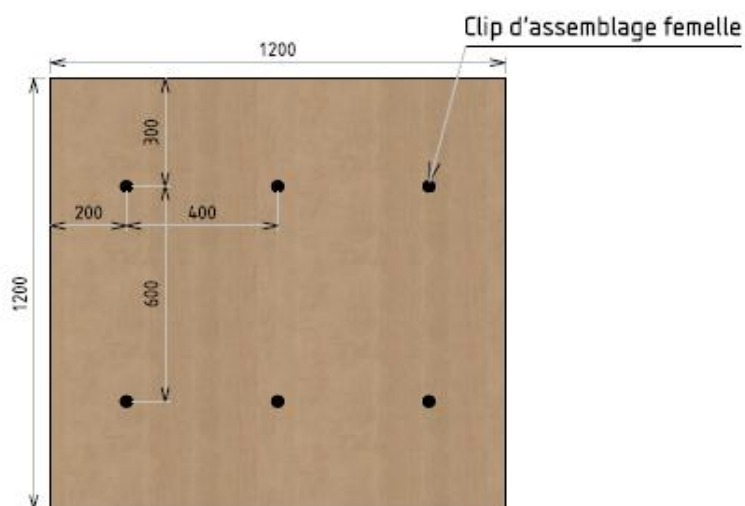

Dimensions extérieures : 120 x 120 x H100 cm

Surface au sol : 1,45 m²

Taille de l'assise : 40 x 40 cm

Socle mobile : 9 roulettes

Livraison rapide
Montage express

Eco-responsable

MODULE BAS DE GRADIN

essentielle

Bois compressé PPSMHD

Habillage assise : Textile 100% PES

LOGISTIQUE

1 Pupitre : 120 x 160 x H25cm

Volume : 0,48 m³

DIMENSIONS

Dimensions extérieures : 120 x 120 x H55 cm

Surface au sol : 1,45 m²

Hauteur assise : 45 cm

Taille de l'assise : 40 x 40 cm

Socle mobile : 9 roulettes

VUE DE DESSUS :

VUE DE DESSOUS :

VUE LATÉRALE :

Livraison rapide
Montage express

Eco-responsable

DIMENSIONS

Dimensions extérieures : 40 x 120 x H45 cm

MATERIAUX

Bois compressé PPSMHD

Habillage assise : Textile 100% PES

LOGISTIQUE

1 Pupitre : 80 x 120 x H18 cm

Volume : 0,17 m³