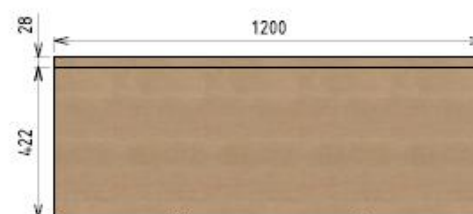

VUE LATÉRALE :

Livraison rapide
Montage express

Eco-responsable