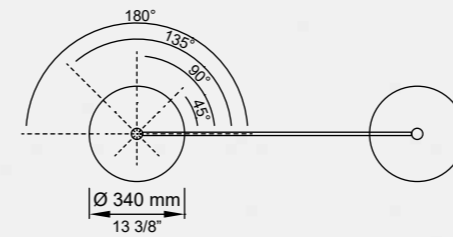

### Che cos'è?

Stream è un sistema indipendente composto da un pannello supportato da una coppia di tubolari metallici con basamenti. I pannelli sono disponibili in diversi materiali e finiture per adattarsi a qualsiasi tipo di stile ed utilizzo. Possono inoltre essere agganciati in diverse posizioni per creare un layout dinamico.