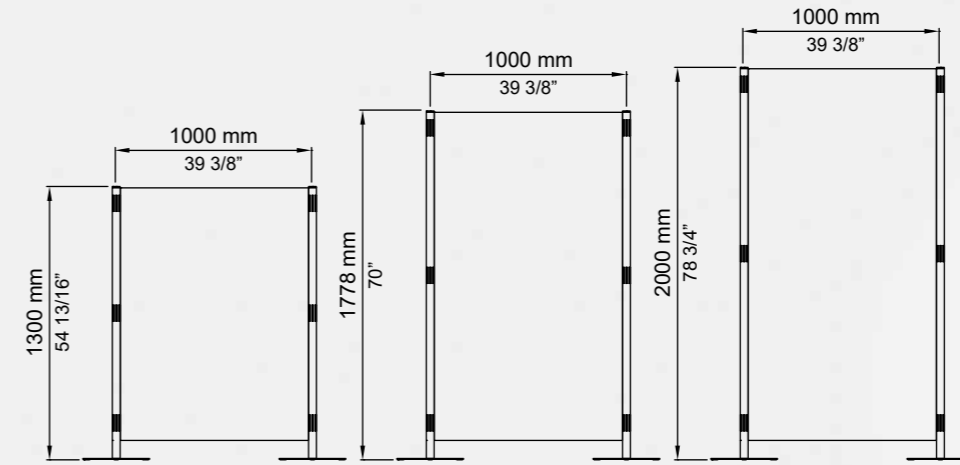

### Che cos'è?

Stream è un sistema indipendente composto da un pannello supportato da una coppia di tubolari metallici con basamenti. I pannelli sono disponibili in diversi materiali e finiture per adattarsi a qualsiasi tipo di stile ed utilizzo. Possono inoltre essere agganciati in diverse posizioni per creare un layout dinamico.