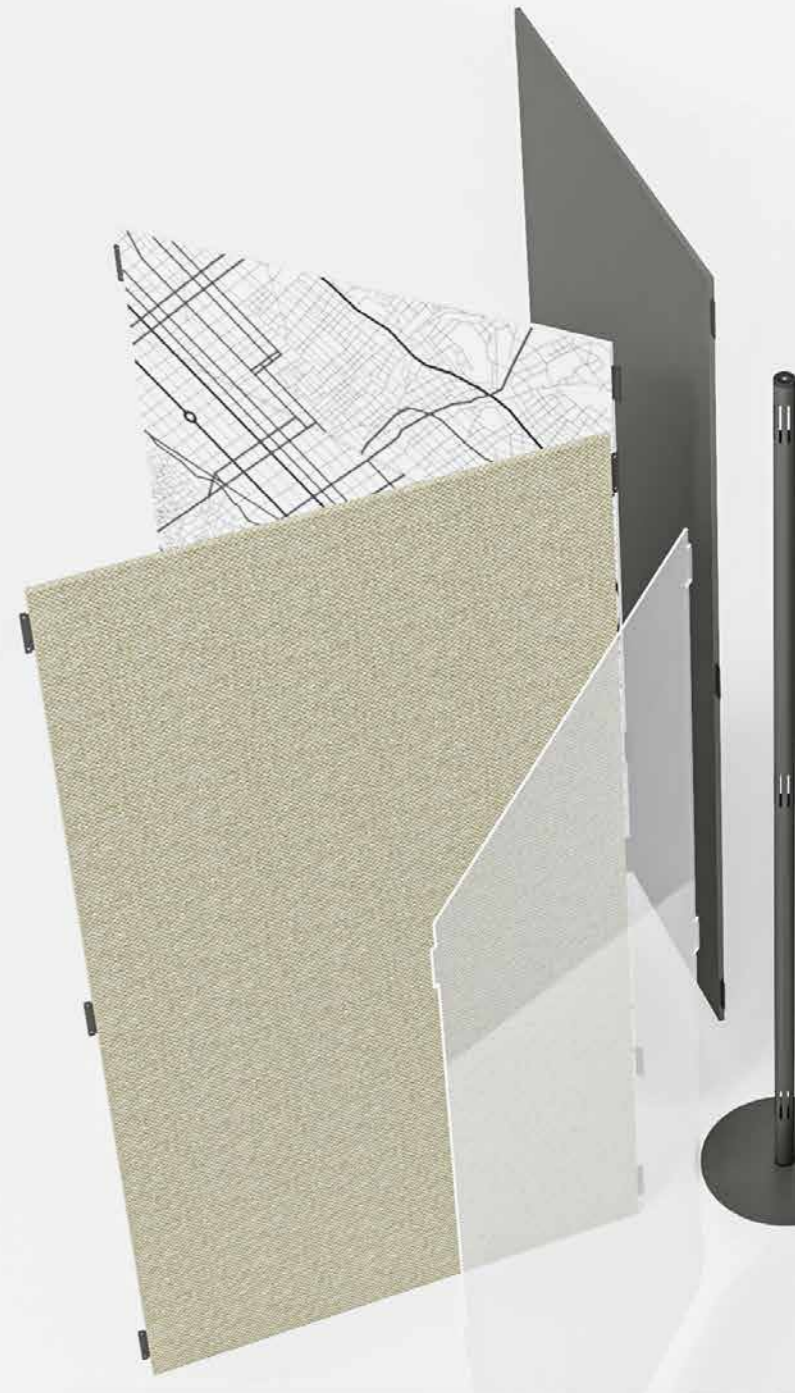

### Che cos'è?

Stream è un sistema indipendente composto da un pannello supportato da una coppia di tubolari metallici con basamenti. I pannelli sono disponibili in diversi materiali e finiture per adattarsi a qualsiasi tipo di stile ed utilizzo. Possono inoltre essere agganciati in diverse posizioni per creare un layout dinamico.

### What is it?

Stream is a freestanding panel system supported by a pair of metal poles with a round base. Panels are available in different materials and finishes to adapt to any type of use and style. Panels can be hung in several positions in order to create a dynamic layout.

### Qu'Est-ce que c'est?

Stream est un système de panneaux autoportants soutenu par une paire de poteaux métalliques avec des bases rondes. Les panneaux sont disponibles en différents matériaux et finitions pour s'adapter à tout type d'utilisation et de style. Les panneaux peuvent être suspendus dans plusieurs positions afin de créer une disposition dynamique.

### ¿Qué es?

Stream es un sistema de panel independiente soportado por un par de postes metálicos con bases redondas. Los paneles están disponibles en diferentes materiales y acabados para adaptarse a cualquier tipo de uso y estilo. Los paneles se pueden colgar en varias posiciones para crear un diseño dinámico.