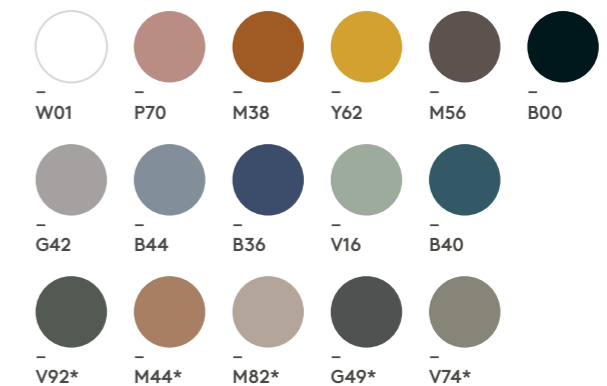

Upholstery: available in all the upholstery materials indicated in the finishes book.

Steel frames: in chrome or micro-textured powder coated in colours M1 and M2 from the metallic swatch card.

ES

Acabados de plástico: disponible en todos los colores PP1 del libro de acabados de polipropileno.

Tapicerías: disponible en todos los materiales de tapicería indicados en el libro de acabados.

Estructuras de acero: en cromo o pintura de poliéster termoendurecida con acabado micro-texturizado en los colores M1 y M2 del libro de acabados de metal.

Plastic Colours / Colores de Plástico

***Ecoplas** (100% recycled polypropylene)
Available only for monoshells.

Many of the products of this collection are GREENGUARD Gold certified by UL Solutions.

Gran parte de los productos de esta colección, cuentan con el certificado GREENGUARD Gold de UL Solutions.