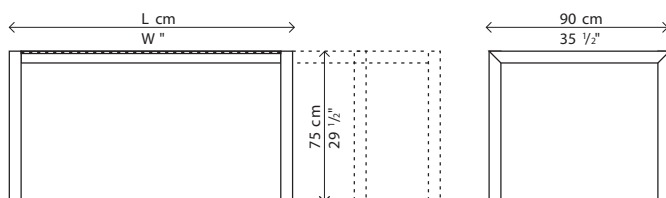

90 cm 35 1/2"	150/187/225 cm 59/73 5/8/88 5/8"	*
	01SUS17 extensible 01SUS17F fixe	
90 cm 35 1/2"	177/214/252/290 cm 69 3/4/84 2/8/99 2/8/114 1/8"	
	01SUS15 extensible 01SUS15F fixe