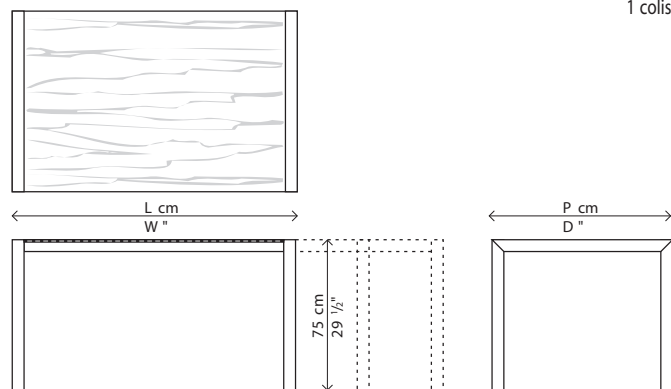

Extensible (↔)

Code	Longueur (cm.)	Prof.	Finition piètement	Finition du plateau	Prix (Euros H.T)	V. m³
01SUS25	125-165-205	80	aluminium	chêne clair		0.23
				teinté wengé		
				chêne gris		
				couleur wengé		
01SUS26	150-190-230	90	aluminium	chêne clair		0.34
				teinté wengé		
				chêne gris		
				couleur wengé		
01SUS27	177-225-271	90	aluminium	chêne clair		0.40
				teinté wengé		
				chêne gris		
				couleur wengé		
01SUS28	177-225-271	100	aluminium	chêne clair		0.40
				teinté wengé		
				chêne gris		
				couleur wengé		

1 colis