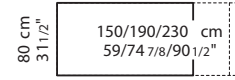

01SUS13 extensible
01SUS13F fixe