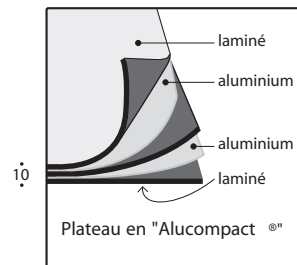

Sushi Alucompact® PROF.90

Bartoli Design

Table à rallonges ou fixe.

Structure en aluminium anodisé et plateau en Alucompact® (laminé stratifié).

L'Alucompact® est un matériau haute résistance (feuilles de laminé stratifié et feuilles d'aluminium) offrant une grande stabilité structurelle.

En version extensible, même avec deux rallonges, la rigidité est parfaite !

Finitions du piétement :

- Aluminium anodisé
- Aluminium verni couleur blanc
- Aluminium verni couleur gris anthracite
- Aluminium verni couleur noir

Finitions du plateau/rallonges :

- Laminé blanc
- Laminé gris
- Laminé gris anthracite
- Laminé noir