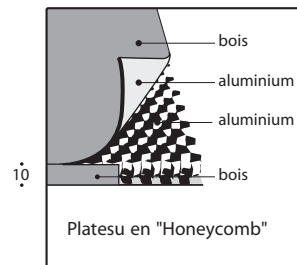

Sushi Honeycomb

Bartoli Design

Table extensible, ou modèle fixe, avec structure en aluminium anodisé et plateau en "Honeycomb". "Honeycomb" signifie "nid d'abeille". En effet, si vous examinez une tranche d'un plateau de cette table, vous pourrez voir que l'intérieur est composé d'une structure alvéolaire en aluminium. Ce genre de structure, utilisée dans l'industrie aéronautique, peut offrir une extrême légèreté avec une résistance extraordinaire.

Finition piètement:

Aluminium anodisé

Aluminium verni couleur wengé

Aluminium verni couleur chêne gris

Finition du plateau/rallonges:

Chêne clair

Chêne teinté wengé

Chêne gris