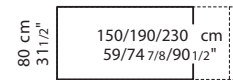

01SUS03 extensible
01SUS03F fixe