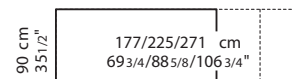

01SUS22/27 extensible
01SUS22/27F fixe