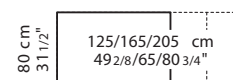

01SUS01 extensible
01SUS01F fixe