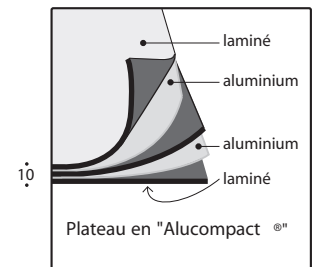

Sushi Alucompact ® PROF.100

Bartoli Design

Table à rallonges ou fixe.

Structure en aluminium anodisé et plateau en Alucompact® (laminé stratifié).

L'Alucompact® est un matériau haute résistance (feuilles de laminé stratifié et feuilles d'aluminium) offrant une grande stabilité structurelle.

En version extensible, même avec deux rallonges, la rigidité est parfaite !

Finitions du piétement :

- Aluminium anodisé
- Aluminium verni couleur blanc
- Aluminium verni couleur gris anthracite
- Aluminium verni couleur noir

Finitions du plateau/rallonges :

- Laminé blanc
- Laminé gris
- Laminé gris anthracite
- Laminé noir