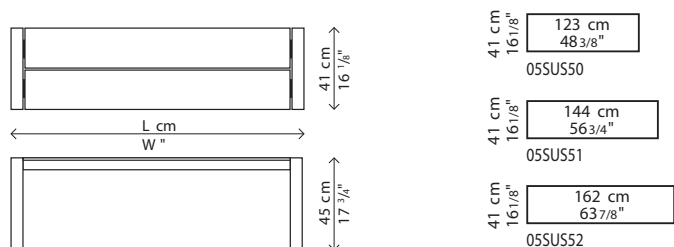

Banc

Code	Longueur (cm.)	Profondeur	Finition dessus	Prix (Euros H.T)	V. m³
05SUS50	123	41	blanc	802,00	0.14
			gris		
			anthracite		
05SUS51	144	41	blanc	910,00	0.16
			gris		
			anthracite		
05SUS52	162	41	blanc	1.024,00	0.17
			gris		
			anthracite		

1 colis

Tous les prix indiqués s'entendent hors T.V.A