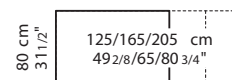

Fixe (||)

Code	Longueur (cm.)	Prof.	Finition piètement	Finition du plateau	Prix (Euros H.T)	V. m³
01SUS25F	125	80	aluminium	chêne clair		0.23
				teinté wengé		
				chêne gris		
				couleur wengé		
01SUS26F	150	90	aluminium	chêne clair		0.34
				teinté wengé		
				chêne gris		
				couleur wengé		
01SUS27F	177	90	aluminium	chêne clair		0.40
				teinté wengé		
				chêne gris		
				couleur wengé		
01SUS28F	177	100	aluminium	chêne clair		0.40
				teinté wengé		
				chêne gris		
				couleur wengé		

1 colis

01SUS24/25 extensible
01SUS24/25F fixe