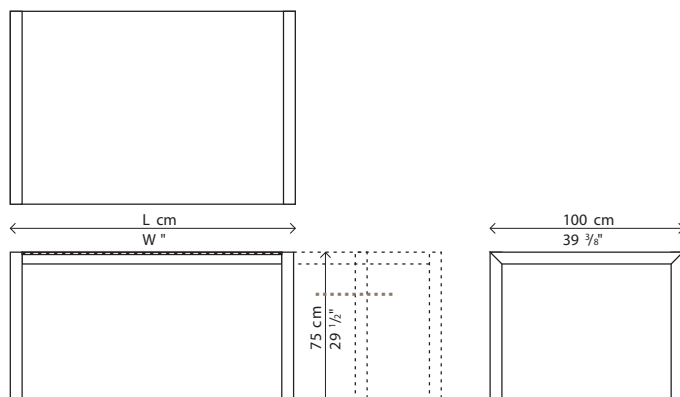

+ Possibilité d'ajouter la troisième rallonge (en augmentant l'allonge de 33 cm) sur les articles "01SUS02".

☺ Les tables qui une fois allongées font plus de 250 cm présentent une légère flexion du plateau qui respecte les standards de qualité acceptés.

Extensible (↔)

Code	Longueur (cm.)	Finition piétement	Finition plateau	Prix (Euros H.T)	V. m³
01SUS02 *	177-225-271	aluminium	blanc	2.285,00	0.40
			gris		
			anthracite		
			noir		
01SUS04	100-170	aluminium	blanc	1.856,00	0.30
			gris		
			anthracite		
			noir		
			blanc	2.384,00	
			anthracite		
			noir		
			blanc	1.955,00	
			anthracite		
			noir		

3 colis (01SUS02) - 1 colis (01SUS04)

(*) 3ème rallonge supplémentaire

Code	Longueur (cm.)	Finition rallonge	Prix (Euros H.T)	V. m³
65PROSUS02A (par c. 01SUS02)	33	blanc	123,00	0.03
		blanc "Mini"		
		gris		
		anthracite		
		noir		

1 colis

Fixe (||)

Code	Longueur (cm.)	Finition piétement	Finition plateau	Prix (Euros H.T)	V. m³
01SUS02F	177	aluminium	blanc	1.520,00	0.40
			gris		
			anthracite		
			noir		
			blanc	1.619,00	
			anthracite		
			noir		
			noir		
01SUS05F	220	aluminium	blanc	1.849,00	0.51
			gris		
			anthracite		
			noir		
			blanc	1.948,00	
			anthracite		
			noir		
			noir		
01SUS04F	100	aluminium	blanc	1.269,00	0.30
			gris		
			anthracite		
			noir		
			blanc	1.368,00	
			anthracite		
			noir		

1 colis

Tous les prix indiqués s'entendent hors T.V.A