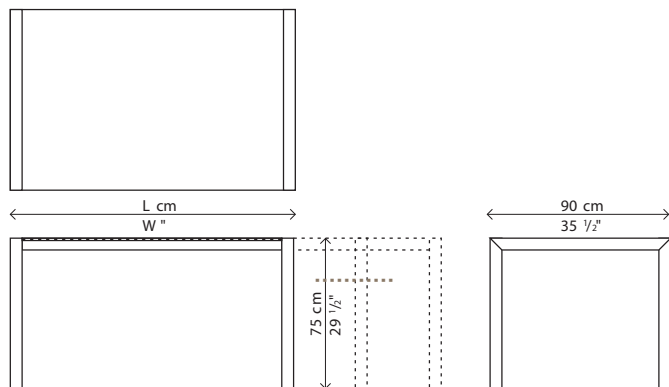

(*) 3ème rallonge supplémentaire

Code	Longueur (cm.)	Finition rallonge	Prix en EURO	V. m³
65PROSUS07 (par c. 01SUS07)	37,5	blanc	112,00	0.03
		blanc "Mini"		
		gris		
		anthracite		
		noir		

1 colis

Tous les prix indiqués s'entendent hors T.V.A