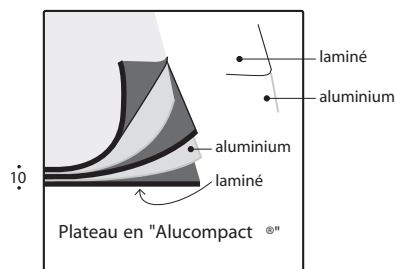

Sushi Alucompact®

PROF.80

Bartoli Design

Table à rallonges ou fixe.

Structure en aluminium anodisé et plateau en Alucompact® (laminé stratifié).

L'Alucompact® est un matériau haute résistance (feuilles de laminé stratifié et feuilles d'aluminium) offrant une grande stabilité structurelle.

En version extensible, même avec deux rallonges, la rigidité est parfaite !

Finitions du piètement :

- Aluminium anodisé
- Aluminium verni couleur blanc
- Aluminium verni couleur gris anthracite
- Aluminium verni couleur noir

Finitions du plateau/rallonges :

- Laminé blanc
- Laminé gris
- Laminé gris anthracite
- Laminé noir

+ Possibilité d'ajouter la troisième rallonge (en augmentant l'allonge de 33 cm) sur les articles "01SUS03".

☺ Les tables qui une fois allongées font plus de 250 cm présentent une légère flexion du plateau qui respecte les standards de qualité acceptés.

Extensible (↔)

Code	Longueur (cm.)	Finition piètement	Finition plateau	Prix (Euros H.T)	V. m³
01SUS01	125-165-205	aluminium	blanc	1.656,00	0.23
			gris		
			anthracite		
			noir		
01SUS03 *	150-190-230	aluminium	blanc	1.763,00	0.28
			gris		
			anthracite		
			noir		
			blanc	1.862,00	
			anthracite		
			noir		

3 colis

Fixe (▣)

Code	Longueur (cm.)	Finition piètement	Finition plateau	Prix (Euros H.T)	V. m³
01SUS01F	125	aluminium	blanc	1.127,00	0.23
			gris		
			anthracite		
			noir		
01SUS03F	150	aluminium	blanc	1.265,00	0.28
			gris		
			anthracite		
			noir		
			blanc	1.364,00	
			anthracite		
			noir		

1 colis

(*) 3ème rallonge supplémentaire

Code	Longueur (cm.)	Finition rallonge	Prix (Euros H.T)	V. m³
65PROSUS01A (par c. 01SUS03)	33	blanc	100,00	0.02
		blanc "Mini"		
		gris		
		anthracite		
		noir		

1 colis

Tous les prix indiqués s'entendent hors T.V.A