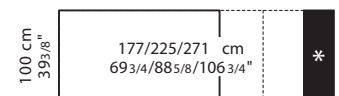

+ Possibilité d'ajouter la troisième rallonge (en augmentant l'allonge de 33 cm) sur les articles "01SUS02".

☺ Les tables qui une fois allongées font plus de 250 cm présentent une légère flexion du plateau qui respecte les standards de qualité acceptés.

Extensible (↔)

Code	Longueur (cm.)	Finition piétement	Finition plateau	Prix (Euros H.T)	V. m³
01SUS02 *	177-225-271	aluminium	blanc	2.285,00	0.40
			gris		
			anthracite		
			noir		
01SUS04	100-170	aluminium	blanc	1.856,00	0.30
			gris		
			anthracite		
			noir		
			blanc	2.384,00	
			anthracite		
			noir		
			blanc	1.955,00	
			anthracite		
			noir		

3 colis (01SUS02) - 1 colis (01SUS04)

(*) 3ème rallonge supplémentaire

Code	Longueur (cm.)	Finition rallonge	Prix (Euros H.T)	V. m³
65PROSUS02A (par c. 01SUS02)	33	blanc	123,00	0.03
		blanc "Mini"		
		gris		
		anthracite		
		noir		

1 colis

Fixe (||)

Code	Longueur (cm.)	Finition piétement	Finition plateau	Prix (Euros H.T)	V. m³
01SUS02F	177	aluminium	blanc	1.520,00	0.40
			gris		
			anthracite		
			noir		
			blanc	1.619,00	
			anthracite		
			noir		
			noir		
01SUS05F	220	aluminium	blanc	1.849,00	0.51
			gris		
			anthracite		
			noir		
			blanc	1.948,00	
			anthracite		
			noir		
			noir		
01SUS04F	100	aluminium	blanc	1.269,00	0.30
			gris		
			anthracite		
			noir		
			blanc	1.368,00	
			anthracite		
			noir		

1 colis

Tous les prix indiqués s'entendent hors T.V.A