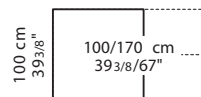

01SUS14 extensible
01SUS14F fixe