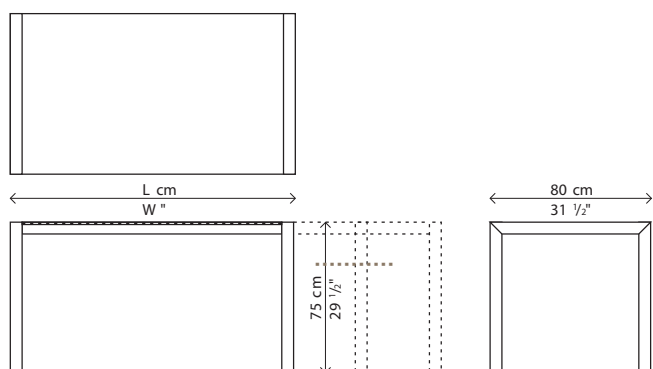

01SUS01 extensible
01SUS01F fixe

01SUS03 extensible
01SUS03F fixe