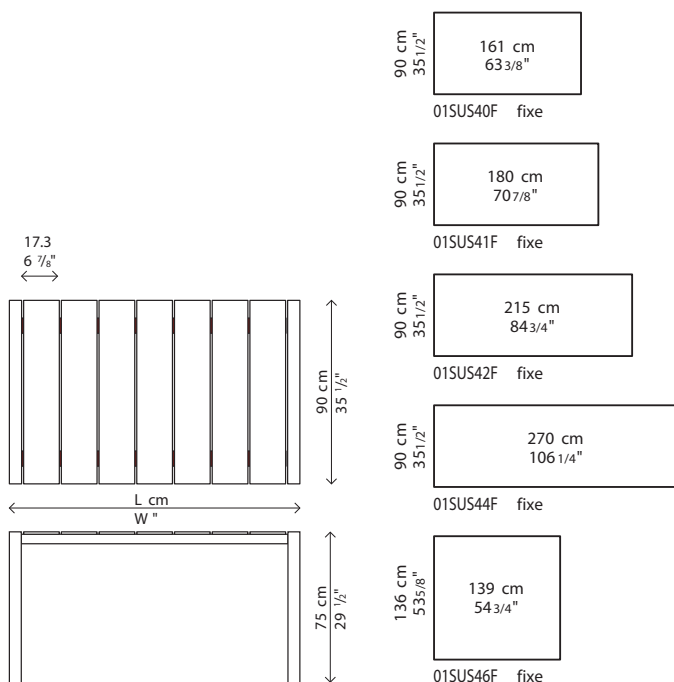

Sushi Outdoor

Bartoli Design

Table fixe avec structure en aluminium anodisé et plateau en lattes laminées stratifiées Alucompact®. L'Alucompact® est un laminé stratifié haute pression avec des feuilles d'aluminium insérées en phase de stratification, qui lui donnent une grande stabilité structurale et une excellente résistance aux chocs, aux détergents, à l'alcool et aux rayons UV.

Finition de la structure:

Aluminium anodisé

Finition piètement:

Aluminium anodisé

Finition du plateau:

Laminé blanc

Laminé gris

Laminé gris anthracite

Utilisable aussi à l'extérieur.

Les tables qui font plus de 250 cm de long présentent une légère flexion du plateau qui respecte les standards de qualité acceptés.

Fixe (00)

Code	Longueur (cm.)	Profondeur	Finition dessus	Prix (Euros H.T)	V. m³
01SUS40F	161	90	blanc	1.652,00	0.34
			gris		
			anthracite		
01SUS41F	180	90	blanc	1.817,00	0.38
			gris		
			anthracite		
01SUS42F	215	90	blanc	1.969,00	0.40
			gris		
			anthracite		
01SUS44F	270	90	blanc	2.016,00	0.56
			gris		
			anthracite		
01SUS46F	139	136	blanc	1.949,00	0.45
			gris		
			anthracite		

1 colis