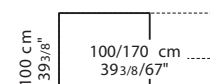

01SUS02 extensible
01SUS02F fixe