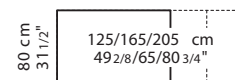

01SUS11 extensible
01SUS11F fixe