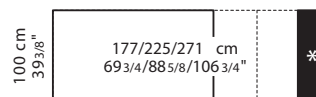

Fixe (●●)

Code	Longueur (cm.)	Finition piètement	Finition plateau	Prix (Euros H.T.)	V. m³			
01SUS12F	177	aluminium	brillant vert	1.359,00	0.40			
			brillant standard	1.662,00				
			brillant RAL/NCS	1.804,00				
			verre mat	1.768,00				
		verni blanc	brillant standard	1.762,00				
			brillant RAL/NCS	1.904,00				
			verre mat	1.868,00				
		verni noir	brillant standard	1.762,00				
			brillant RAL/NCS	1.904,00				
			verre mat	1.868,00				
		01SUS14F	100	aluminium		brillant vert	1.083,00	0.30
						brillant standard	1.268,00	
brillant RAL/NCS	1.410,00							
verre mat	1.379,00							
verni blanc	brillant standard			1.368,00				
	brillant RAL/NCS			1.510,00				
	verre mat			1.479,00				
verni noir	brillant standard			1.368,00				
	brillant RAL/NCS			1.510,00				
	verre mat			1.479,00				
01SUS18F	140 x 140			aluminium	brillant standard	2.381,00	0.52	
					brillant RAL/NCS	2.499,00		
		verre mat	2.476,00					
		verni blanc	brillant standard	2.481,00				
			brillant RAL/NCS	2.599,00				
			verre mat	2.576,00				
		verni noir	brillant standard	2.481,00				
			brillant RAL/NCS	2.599,00				
			verre mat	2.576,00				

1 colis

Tous les prix indiqués s'entendent hors T.V.A

01SUS12 extensible
01SUS12F fixe