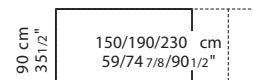

01SUS21/26 extensible
01SUS21/26F fixe