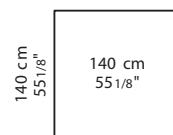

01SUS18F fixe