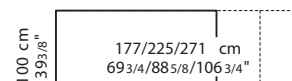

01SUS23/28 extensible
01SUS23/28F fixe

Tous les prix indiqués s'entendent hors T.V.A