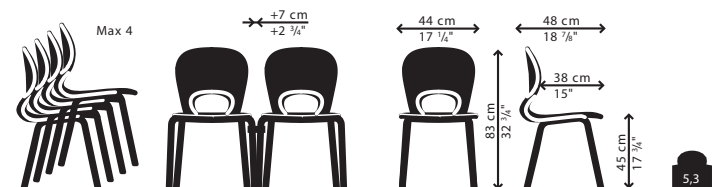

chaque colis 2 chaises

Chaise empilable (max 4

Code	Coque	Pieds	Prix (Euros H.T)	Vol. m ³
05PIK01	poliuretano	en teinte à l'assise	161,00	0.36
		chromé	179,00	

chaque colis 4 chaises

Stimulante du point de vue esthétique, Pikaia révèle un confort exceptionnel au premier contact, grâce à son dossier flexible auquel tout type de dos s'adapte immédiatement (3). Réalisée en polyuréthane moulé, elle est particulièrement résistante et facile à nettoyer. À part sa version standard, elle est également disponible dans la version empilable, caractérisée par des pieds arrière légèrement en saillie (1). De plus, il est possible d'équiper son dossier avec un système d'accrochage de façon à pouvoir créer des compositions linéaires d'assises à installer dans des salles de réunion ou de congrès. Enfin, Pikaia est une assise tout à fait flexible : dans le vrai sens du terme.

05PIK02
05PIK01

stacking

non-stacking

Tous les prix indiqués s'entendent hors T.V.A