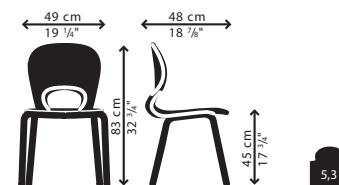

Pikaia

design Angelo Natuzzi

Enveloppante, flexible et confortable, la chaise Pikaia répond à toutes les exigences des ambiances familiales ou de collectivité avec style, fonctionnalité et versatilité. La coque, au design galbé et ergonomique, est réalisée en polyuréthane moulé et est disponible dans les coloris blanc, noir et rouge. Son dossier a été conçu non seulement pour s'adapter aux formes du corps humain mais également pour permettre d'empiler les assises. Sa structure en acier tubulaire est disponible en chromé brillant ou bien dans les mêmes coloris que la coque.

Finition métal:

Acier chromé

Acier verni en teinte coordonnée à l'assise

Finition coque:

Polyuréthane blanc (PO1)

Polyuréthane rouge (PO2)

Polyuréthane noir (PO3)

Finitions

Finition métal:
Acier chromé
Acier verni en teinte coordonnée à l'assise
Finition coque:
Polyuréthane blanc
Polyuréthane rouge
Polyuréthane noir

Pieds :

Coque:

Chaise

Code	Coque	Pieds	Prix (Euros H.T)	Vol. m³
05PIK02	poliuretano	en teinte à l'assise	161,00	0.36
		chromé	179,00	

chaque colis 2 chaises

Chaise empilable (max 4

Code	Coque	Pieds	Prix (Euros H.T)	Vol. m³
05PIK01	poliuretano	en teinte à l'assise	161,00	0.36
		chromé	179,00	

chaque colis 4 chaises