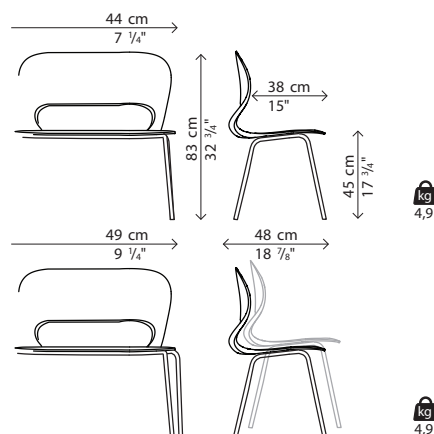

Pikaia

design Angelo Natuzzi

Enveloppante, flexible et confortable, la chaise Pikaia répond à toutes les exigences des ambiances familiales ou de collectivité avec style, fonctionnalité et versatilité. La coque, au design galbé et ergonomique, est réalisée en polyuréthane moulé et est disponible dans les coloris blanc, noir et rouge. Son dossier a été conçu non seulement pour s'adapter aux formes du corps humain mais également pour permettre d'empiler les assises. Sa structure en acier tubulaire est disponible en chromé brillant ou bien dans les mêmes coloris que la coque.

Finition métal:

Acier chromé

Acier verni en teinte coordonnée à l'assise

Finition coque:

Polyuréthane blanc (PO1)

Polyuréthane rouge (PO2)

Polyuréthane noir (PO3)

Finitions

Finition métal:
Acier chromé
Acier verni en teinte coordonnée à l'assise
Finition coque:
Polyuréthane blanc
Polyuréthane rouge
Polyuréthane noir

Pieds :

Coque:

Chaise

Code	Coque	Pieds	Prix (Euros H.T)	Vol. m³
05PIK02	poliuretano	en teinte à l'assise	161,00	0.36
		chromé	179,00	

chaque colis 2 chaises

Chaise empilable (max 4

Code	Coque	Pieds	Prix (Euros H.T)	Vol. m³
05PIK01	poliuretano	en teinte à l'assise	161,00	0.36
		chromé	179,00	

chaque colis 4 chaises