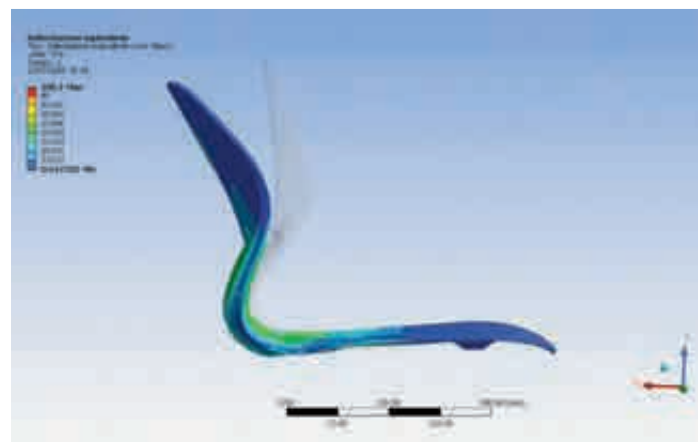

chaque colis 2 chaises

Chaise empilable (max 4

Code	Coque	Pieds	Prix (Euros H.T)	Vol. m ³
05PIK01	poliuretano	en teinte à l'assise	161,00	0.36
		chromé	179,00	

chaque colis 4 chaises

Stimulante du point de vue esthétique, Pikaia révèle un confort exceptionnel au premier contact, grâce à son dossier flexible auquel tout type de dos s'adapte immédiatement (3). Réalisée en polyuréthane moulé, elle est particulièrement résistante et facile à nettoyer. À part sa version standard, elle est également disponible dans la version empilable, caractérisée par des pieds arrière légèrement en saillie (1). De plus, il est possible d'équiper son dossier avec un système d'accrochage de façon à pouvoir créer des compositions linéaires d'assises à installer dans des salles de réunion ou de congrès. Enfin, Pikaia est une assise tout à fait flexible : dans le vrai sens du terme.