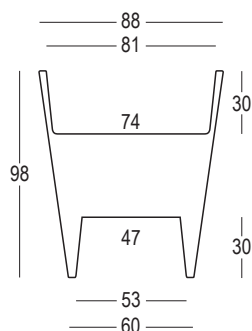

Prix.

Euros H.T

497.00

1005.00