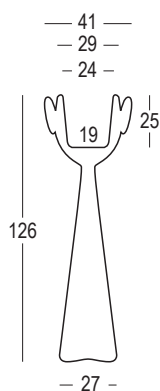

Prix.
Euros H.T

237.00

589.00