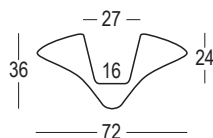

B1

Azzurro B1/Sky Blue B1

86

Verde Acido/Acid Green

Prix.

Euros H.T

236.00