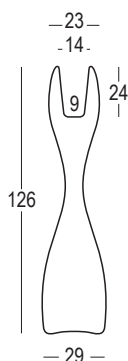

Moai

design *Luca Nichetto*

Une forme anthropomorphique, puissance de l'archétype. Moai, une statue mystérieuse regardant l'océan, un objet quotidien, une plasticité presque monumentale.

Moai 126

Art. 6209