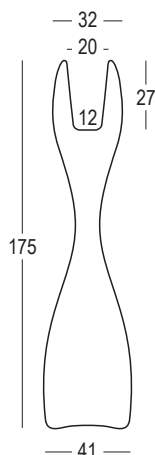

Art. 6210

Teinté dans la masse

C9

Giallo Curry/ *Curry Yellow*

87

Nero Perla/ *Pearl Black*

D2

Verde Oliva/ *Olive Green*