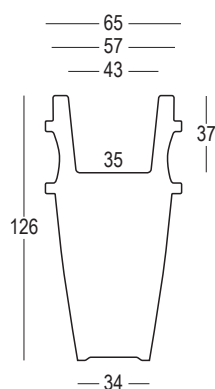

Prix.

Euros H.T

504.00

969.00

1076.00