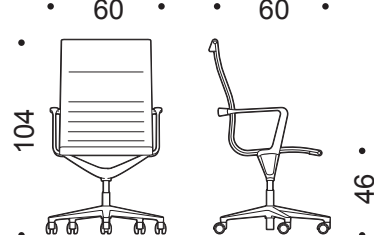

## Formes et dimensions

UNA 705.

Chaise dossier bas  
4 pieds sur patins

UNA 705GR.

Chaise dossier bas  
5 pieds sur roulettes

UNA 706.

Chaise dossier bas  
Hauteur réglable  
5 pieds sur roulettes

UNA 716.

Chaise dossier bas  
Hauteur réglable  
Mécanisme basculant  
5 pieds sur roulettes

UNA 708.

Fauteuil pivotant dossier bas  
retour point fixe  
4 pieds sur patins

UNA 708GR.

Fauteuil dossier bas  
5 pieds sur roulettes

UNA 709.

Fauteuil dossier bas  
Hauteur réglable  
5 pieds sur roulettes

UNA 717.

Fauteuil dossier bas  
Hauteur réglable  
Mécanisme basculant  
5 pieds sur roulettes

UNA 715.

Fauteuil dossier haut  
retour point fixe  
4 pieds sur patins

UNA 715GR.

Fauteuil dossier haut  
5 pieds sur roulettes

UNA 718.

Fauteuil dossier haut  
Hauteur réglable  
5 pieds sur roulettes

UNA 719.

Fauteuil dossier haut  
Hauteur réglable  
Mécanisme basculant  
5 pieds sur roulettes