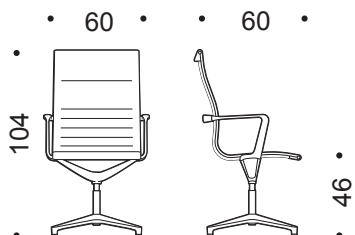

## Formes et dimensions

UNA 705.

Chaise dossier bas  
4 pieds sur patins

UNA 705GR.

Chaise dossier bas  
5 pieds sur roulettes

UNA 706.

Chaise dossier bas  
Hauteur réglable  
5 pieds sur roulettes

UNA 716.

Chaise dossier bas  
Hauteur réglable  
Mécanisme basculant  
5 pieds sur roulettes

UNA 708.

Fauteuil pivotant dossier bas  
retour point fixe  
4 pieds sur patins

UNA 708GR.

Fauteuil dossier bas  
5 pieds sur roulettes

UNA 709.

Fauteuil dossier bas  
Hauteur réglable  
5 pieds sur roulettes

UNA 717.

Fauteuil dossier bas  
Hauteur réglable  
Mécanisme basculant  
5 pieds sur roulettes

UNA 715.

Fauteuil dossier haut  
retour point fixe  
4 pieds sur patins

UNA 715GR.

Fauteuil dossier haut  
5 pieds sur roulettes

UNA 718.

Fauteuil dossier haut  
Hauteur réglable  
5 pieds sur roulettes

UNA 719.

Fauteuil dossier haut  
Hauteur réglable  
Mécanisme basculant  
5 pieds sur roulettes