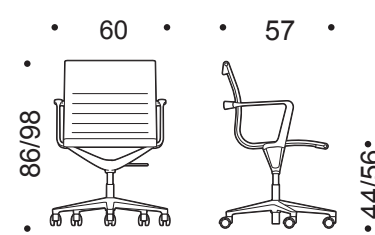

## Formes et dimensions

UNA 705.

Chaise dossier bas  
4 pieds sur patins

UNA 705GR.

Chaise dossier bas  
5 pieds sur roulettes

UNA 706.

Chaise dossier bas  
Hauteur réglable  
5 pieds sur roulettes

UNA 716.

Chaise dossier bas  
Hauteur réglable  
Mécanisme basculant  
5 pieds sur roulettes

UNA 708.

Fauteuil pivotant dossier bas  
retour point fixe  
4 pieds sur patins

UNA 708GR.

Fauteuil dossier bas  
5 pieds sur roulettes

UNA 709.

Fauteuil dossier bas  
Hauteur réglable  
5 pieds sur roulettes

UNA 717.

Fauteuil dossier bas  
Hauteur réglable  
Mécanisme basculant  
5 pieds sur roulettes

UNA 715.

Fauteuil dossier haut  
retour point fixe  
4 pieds sur patins

UNA 715GR.

Fauteuil dossier haut  
5 pieds sur roulettes

UNA 718.

Fauteuil dossier haut  
Hauteur réglable  
5 pieds sur roulettes

UNA 719.

Fauteuil dossier haut  
Hauteur réglable  
Mécanisme basculant  
5 pieds sur roulettes