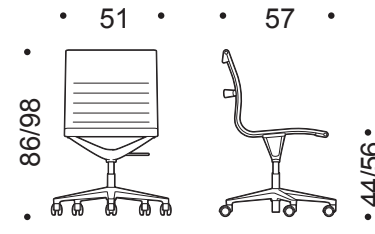

## Formes et dimensions

UNA 705.

Chaise dossier bas  
4 pieds sur patins

UNA 705GR.

Chaise dossier bas  
5 pieds sur roulettes

UNA 706.

Chaise dossier bas  
Hauteur réglable  
5 pieds sur roulettes

UNA 716.

Chaise dossier bas  
Hauteur réglable  
Mécanisme basculant  
5 pieds sur roulettes

UNA 708.

Fauteuil pivotant dossier bas  
retour point fixe  
4 pieds sur patins

UNA 708GR.

Fauteuil dossier bas  
5 pieds sur roulettes

UNA 709.

Fauteuil dossier bas  
Hauteur réglable  
5 pieds sur roulettes

UNA 717.

Fauteuil dossier bas  
Hauteur réglable  
Mécanisme basculant  
5 pieds sur roulettes

UNA 715.

Fauteuil dossier haut  
retour point fixe  
4 pieds sur patins