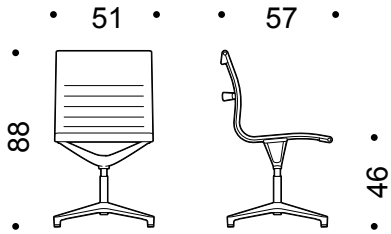

## Formes et dimensions

UNA 705.

Chaise dossier bas  
4 pieds sur patins

UNA 705GR.

Chaise dossier bas  
5 pieds sur roulettes

UNA 706.

Chaise dossier bas  
Hauteur réglable  
5 pieds sur roulettes

UNA 716.

Chaise dossier bas  
Hauteur réglable  
Mécanisme basculant  
5 pieds sur roulettes

UNA 708.

Fauteuil pivotant dossier bas  
retour point fixe  
4 pieds sur patins

UNA 708GR.

Fauteuil dossier bas  
5 pieds sur roulettes

UNA 709.

Fauteuil dossier bas  
Hauteur réglable  
5 pieds sur roulettes

UNA 717.

Fauteuil dossier bas  
Hauteur réglable  
Mécanisme basculant  
5 pieds sur roulettes

UNA 715.

Fauteuil dossier haut  
retour point fixe  
4 pieds sur patins

UNA 715GR.

Fauteuil dossier haut  
5 pieds sur roulettes

UNA 718.

Fauteuil dossier haut  
Hauteur réglable  
5 pieds sur roulettes

UNA 719.

Fauteuil dossier haut  
Hauteur réglable  
Mécanisme basculant  
5 pieds sur roulettes