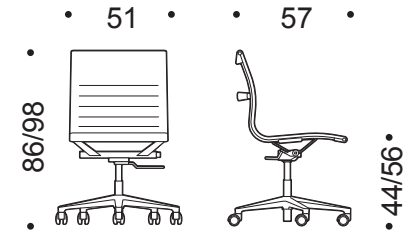

## Formes et dimensions

UNA 705.

Chaise dossier bas  
4 pieds sur patins

UNA 705GR.

Chaise dossier bas  
5 pieds sur roulettes

UNA 706.

Chaise dossier bas  
Hauteur réglable  
5 pieds sur roulettes

UNA 716.

Chaise dossier bas  
Hauteur réglable  
Mécanisme basculant  
5 pieds sur roulettes

UNA 708.

Fauteuil pivotant dossier bas  
retour point fixe  
4 pieds sur patins

UNA 708GR.

Fauteuil dossier bas  
5 pieds sur roulettes

UNA 709.

Fauteuil dossier bas  
Hauteur réglable  
5 pieds sur roulettes

UNA 717.

Fauteuil dossier bas  
Hauteur réglable  
Mécanisme basculant  
5 pieds sur roulettes

UNA 715.

Fauteuil dossier haut  
retour point fixe  
4 pieds sur patins

UNA 715GR.

Fauteuil dossier haut  
5 pieds sur roulettes

UNA 718.

Fauteuil dossier haut  
Hauteur réglable  
5 pieds sur roulettes

UNA 719.

Fauteuil dossier haut  
Hauteur réglable  
Mécanisme basculant  
5 pieds sur roulettes