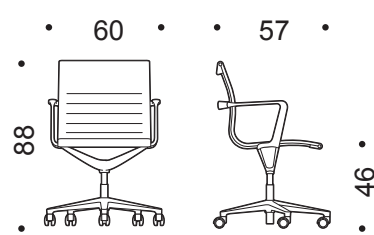

## Formes et dimensions

UNA 705.

Chaise dossier bas  
4 pieds sur patins

UNA 705GR.

Chaise dossier bas  
5 pieds sur roulettes

UNA 706.

Chaise dossier bas  
Hauteur réglable  
5 pieds sur roulettes

UNA 716.

Chaise dossier bas  
Hauteur réglable  
Mécanisme basculant  
5 pieds sur roulettes

UNA 708.

Fauteuil pivotant dossier bas  
retour point fixe  
4 pieds sur patins

UNA 708GR.

Fauteuil dossier bas  
5 pieds sur roulettes

UNA 709.

Fauteuil dossier bas  
Hauteur réglable  
5 pieds sur roulettes

UNA 717.

Fauteuil dossier bas  
Hauteur réglable  
Mécanisme basculant  
5 pieds sur roulettes

UNA 715.

Fauteuil dossier haut  
retour point fixe  
4 pieds sur patins