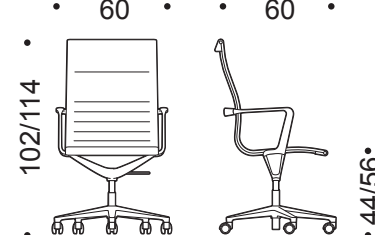

## Formes et dimensions

UNA 705.

Chaise dossier bas  
4 pieds sur patins

UNA 705GR.

Chaise dossier bas  
5 pieds sur roulettes

UNA 706.

Chaise dossier bas  
Hauteur réglable  
5 pieds sur roulettes

UNA 716.

Chaise dossier bas  
Hauteur réglable  
Mécanisme basculant  
5 pieds sur roulettes

UNA 708.

Fauteuil pivotant dossier bas  
retour point fixe  
4 pieds sur patins

UNA 708GR.

Fauteuil dossier bas  
5 pieds sur roulettes

UNA 709.

Fauteuil dossier bas  
Hauteur réglable  
5 pieds sur roulettes

UNA 717.

Fauteuil dossier bas  
Hauteur réglable  
Mécanisme basculant  
5 pieds sur roulettes

UNA 715.

Fauteuil dossier haut  
retour point fixe  
4 pieds sur patins

UNA 715GR.

Fauteuil dossier haut  
5 pieds sur roulettes

UNA 718.

Fauteuil dossier haut  
Hauteur réglable  
5 pieds sur roulettes

UNA 719.

Fauteuil dossier haut  
Hauteur réglable  
Mécanisme basculant  
5 pieds sur roulettes