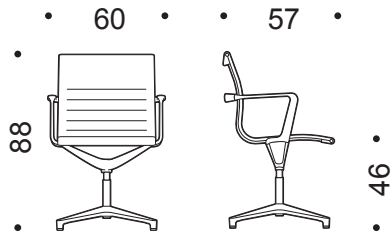

## Formes et dimensions

UNA 705.

Chaise dossier bas  
4 pieds sur patins

UNA 705GR.

Chaise dossier bas  
5 pieds sur roulettes

UNA 706.

Chaise dossier bas  
Hauteur réglable  
5 pieds sur roulettes

UNA 716.

Chaise dossier bas  
Hauteur réglable  
Mécanisme basculant  
5 pieds sur roulettes

UNA 708.

Fauteuil pivotant dossier bas  
retour point fixe  
4 pieds sur patins

UNA 708GR.

Fauteuil dossier bas  
5 pieds sur roulettes

UNA 709.

Fauteuil dossier bas  
Hauteur réglable  
5 pieds sur roulettes

UNA 717.

Fauteuil dossier bas  
Hauteur réglable  
Mécanisme basculant  
5 pieds sur roulettes

UNA 715.

Fauteuil dossier haut  
retour point fixe  
4 pieds sur patins