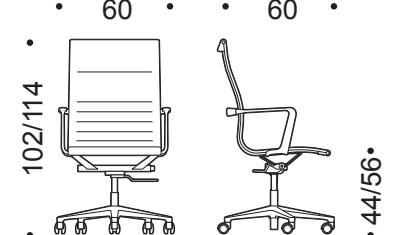

## Formes et dimensions

UNA 705.

Chaise dossier bas  
4 pieds sur patins

UNA 705GR.

Chaise dossier bas  
5 pieds sur roulettes

UNA 706.

Chaise dossier bas  
Hauteur réglable  
5 pieds sur roulettes

UNA 716.

Chaise dossier bas  
Hauteur réglable  
Mécanisme basculant  
5 pieds sur roulettes

UNA 708.

Fauteuil pivotant dossier bas  
retour point fixe  
4 pieds sur patins

UNA 708GR.

Fauteuil dossier bas  
5 pieds sur roulettes

UNA 709.

Fauteuil dossier bas  
Hauteur réglable  
5 pieds sur roulettes

UNA 717.

Fauteuil dossier bas  
Hauteur réglable  
Mécanisme basculant  
5 pieds sur roulettes

UNA 715.

Fauteuil dossier haut  
retour point fixe  
4 pieds sur patins

UNA 715GR.

Fauteuil dossier haut  
5 pieds sur roulettes

UNA 718.

Fauteuil dossier haut  
Hauteur réglable  
5 pieds sur roulettes

UNA 719.

Fauteuil dossier haut  
Hauteur réglable  
Mécanisme basculant  
5 pieds sur roulettes