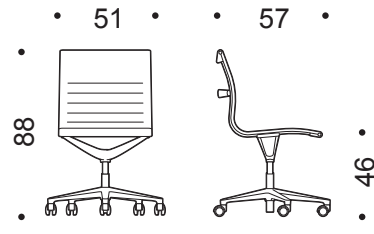

## Formes et dimensions

UNA 705.

Chaise dossier bas  
4 pieds sur patins

UNA 705GR.

Chaise dossier bas  
5 pieds sur roulettes

UNA 706.

Chaise dossier bas  
Hauteur réglable  
5 pieds sur roulettes

UNA 716.

Chaise dossier bas  
Hauteur réglable  
Mécanisme basculant  
5 pieds sur roulettes

UNA 708.

Fauteuil pivotant dossier bas  
retour point fixe  
4 pieds sur patins

UNA 708GR.

Fauteuil dossier bas  
5 pieds sur roulettes

UNA 709.

Fauteuil dossier bas  
Hauteur réglable  
5 pieds sur roulettes

UNA 717.

Fauteuil dossier bas  
Hauteur réglable  
Mécanisme basculant  
5 pieds sur roulettes

UNA 715.

Fauteuil dossier haut  
retour point fixe  
4 pieds sur patins

UNA 715GR.

Fauteuil dossier haut  
5 pieds sur roulettes

UNA 718.

Fauteuil dossier haut  
Hauteur réglable  
5 pieds sur roulettes

UNA 719.

Fauteuil dossier haut  
Hauteur réglable  
Mécanisme basculant  
5 pieds sur roulettes