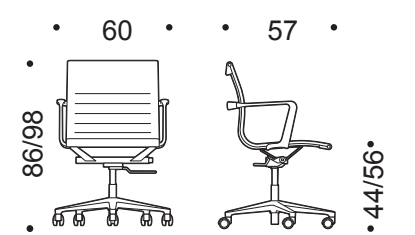

## Formes et dimensions

UNA 705.

Chaise dossier bas  
4 pieds sur patins

UNA 705GR.

Chaise dossier bas  
5 pieds sur roulettes

UNA 706.

Chaise dossier bas  
Hauteur réglable  
5 pieds sur roulettes

UNA 716.

Chaise dossier bas  
Hauteur réglable  
Mécanisme basculant  
5 pieds sur roulettes

UNA 708.

Fauteuil pivotant dossier bas  
retour point fixe  
4 pieds sur patins

UNA 708GR.

Fauteuil dossier bas  
5 pieds sur roulettes

UNA 709.

Fauteuil dossier bas  
Hauteur réglable  
5 pieds sur roulettes

UNA 717.

Fauteuil dossier bas  
Hauteur réglable  
Mécanisme basculant  
5 pieds sur roulettes

UNA 715.

Fauteuil dossier haut  
retour point fixe  
4 pieds sur patins

UNA 715GR.

Fauteuil dossier haut  
5 pieds sur roulettes

UNA 718.

Fauteuil dossier haut  
Hauteur réglable  
5 pieds sur roulettes

UNA 719.

Fauteuil dossier haut  
Hauteur réglable  
Mécanisme basculant  
5 pieds sur roulettes