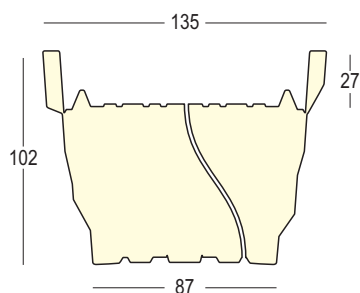

Colori/Colours

Kit Luce/Light Kit - Art. A4182

Kit Luce per **Esterni**/
Outdoor Light Kit

Dettagli/Details

Guscio in policarbonato/Polycarbonate shell
Guarnizione a tenuta/Gasket seal
Cavo nero/Black cable
Spina Shuko antispruzzo/Anti-splash Shuko plug
Predisposizione per base di stabilizzazione/
Arrangement for stability base

Luce/Light

1 x 20 W