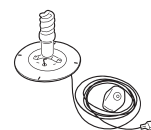

Rebelot Light Indoor

Vaso/Vase - Art. 8224

Rebelot Light predisposto per Kit luce per **Interni**/
Rebelot Light, intended for Indoor Light Kit

Colori/Colours

Kit Luce/Light Kit - Art. A4183

Kit Luce per **Interni**/
Indoor Light Kit

Dettagli/Details

Cavo trasparente/Transparent cable
Pulsantiera a pedale/Foot switch
Spina europea bipolare/European bipolar plug
Predisposizione per base di stabilizzazione/
Arrangement for stability base

Luce/Light

1 x 20 W

Rebelot Light Outdoor

pag. 120

Vaso/Vase - Art. 9224

Rebelot Light predisposto per Kit luce per **Esterni**/
Rebelot Light, intended for Outdoor Light Kit

Dettagli/Details

Tubo di drenaggio/
Drainage pipe