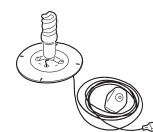

Vaso/Vase - Art. 8208

Nicole Light predisposto per Kit luce per **Interni**/
Nicole Light, intended for Indoor Light Kit

Colori/Colours

	98 Neutro <i>Neutral</i>
--	---------------------------------------

Kit Luce/Light Kit - Art. A4183

Kit Luce per **Interni**/
Indoor Light Kit

Dettagli/Details

Cavo trasparente/Transparent cable
Pulsantiera a pedale/Foot switch
Spina europea bipolare/European bipolar plug
Predisposizione per base di stabilizzazione/Arrangement
for stability base
(base consigliata Ø 320 mm/recommended base Ø320 mm)