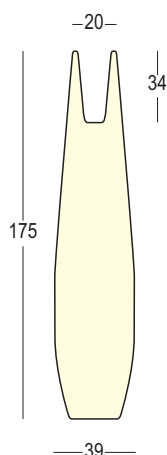

Vaso/Vase - Art. 8208

Nicole Light predisposto per Kit luce per **Interni**/
Nicole Light, intended for Indoor Light Kit

Colori/Colours

	98 Neutro <i>Neutral</i>
--	---------------------------------------

Kit Luce/Light Kit - Art. A4183

Kit Luce per **Interni**/
Indoor Light Kit

Dettagli/Details

Cavo trasparente/Transparent cable
Pulsantiera a pedale/Foot switch
Spina europea bipolare/European bipolar plug
Predisposizione per base di stabilizzazione/Arrangement
for stability base
(base consigliata Ø 320 mm/recommended base Ø320 mm)