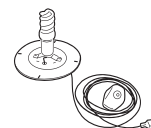

Humfrey Light Indoor

Vaso/Vase - Art. 8226

Humfrey Light predisposto per Kit luce per **Interni**/
Humfrey Light, intended for Indoor Light Kit

Colori/Colours

Kit Luce/Light Kit - Art. A4183

Kit Luce per **Interni**/
Indoor Light Kit

Dettagli/Details

Cavo trasparente/Transparent cable
Pulsantiera a pedale/Foot switch
Spina europea bipolare/European bipolar plug
Predisposizione per base di stabilizzazione/Arrangement
for stability base
(base consigliata Ø 510 mm/recommended base Ø510 mm)

Colori/Colours

Kit Luce/Light Kit - Art. A4182

Kit Luce per **Esterni**/
Outdoor Light Kit

Dettagli/Details

Guscio in policarbonato/Polycarbonate shell
Guarnizione a tenuta/Gasket seal
Cavo nero/Black cable
Spina Shuko antispruzzo/Anti-splash Shuko plug
Predisposizione per base di stabilizzazione/
Arrangement for stability base
(base consigliata Ø 510 mm/recommended base Ø510 mm)