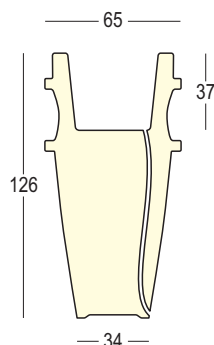

Colori/Colours

Kit Luce/Light Kit - Art. A4182

Kit Luce per **Esterni**/
Outdoor Light Kit

Dettagli/Details

Guscio in policarbonato/Polycarbonate shell
Guarnizione a tenuta/Gasket seal
Cavo nero/Black cable
Spina Shuko antispruzzo/Anti-splash Shuko plug
Predisposizione per base di stabilizzazione/
Arrangement for stability base
(base consigliata Ø 510 mm/recommended base Ø510 mm)

Luce/Light

1 x 20 W