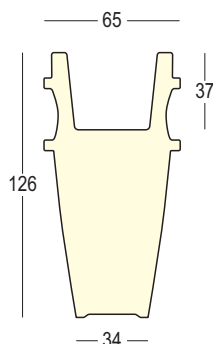

Kit Luce/Light Kit - Art. A4183

Kit Luce per **Interni**/
Indoor Light Kit

Dettagli/Details

Cavo trasparente/Transparent cable
Pulsantiera a pedale/Foot switch
Spina europea bipolare/European bipolar plug
Predisposizione per base di stabilizzazione/Arrangement
for stability base
(base consigliata Ø 510 mm/recommended base Ø510 mm)

Luce/Light

1 x 20 W

Humfrey Light Outdoor

Vaso/Vase - Art. 9226

Humfrey Light predisposto per Kit luce per **Esterni**/
Humfrey Light, intended for Outdoor Light Kit

Dettagli/Details

Tubo di drenaggio/
Drainage pipe