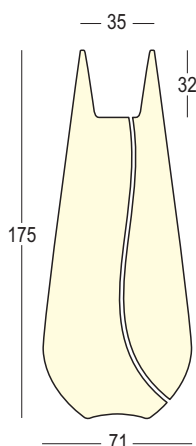

Colori/Colours

98
Neutro
Neutral

Kit Luce/Light Kit - Art. A4182

Kit Luce per Esterni/
Outdoor Light Kit

Dettagli/Details

Guscio in policarbonato/Polycarbonate shell
Guarnizione a tenuta/Gasket seal
Cavo nero/Black cable
Spina Shuko antispruzzo/Anti-splash Shuko plug
Predisposizione per base di stabilizzazione/
Arrangement for stability base
(base consigliata Ø 510 mm/recommended base Ø510 mm)

Luce/Light

1 x 20 W