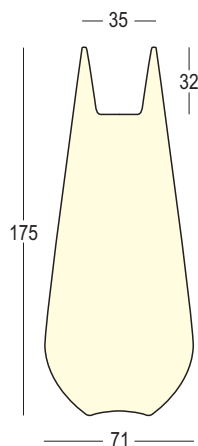

Colori/Colours

98
Neutro
Neutral

Kit Luce/Light Kit - Art. A4183

Kit Luce per Interni/
Indoor Light Kit

Dettagli/Details

Cavo trasparente/Transparent cable
Pulsantiera a pedale/Foot switch
Spina europea bipolare/European bipolar plug
Predisposizione per base di stabilizzazione/Arrangement
for stability base
(base consigliata Ø 510 mm/recommended base Ø510 mm)

Luce/Light

1 x 20 W

Buba Light Outdoor

Vaso/Vase - Art. 9202

Buba Light predisposto per Kit luce per Esterni/
Buba Light, intended for Outdoor Light Kit

Dettagli/Details

Tubo di drenaggio/
Drainage pipe