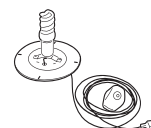

#### Dettagli/Details

Cavo trasparente/Transparent cable  
Pulsantiera a pedale/Foot switch  
Spina europea bipolare/European bipolar plug  
Predisposizione per base di stabilizzazione/Arrangement  
for stability base  
(base consigliata Ø 510 mm/recommended base Ø510 mm)